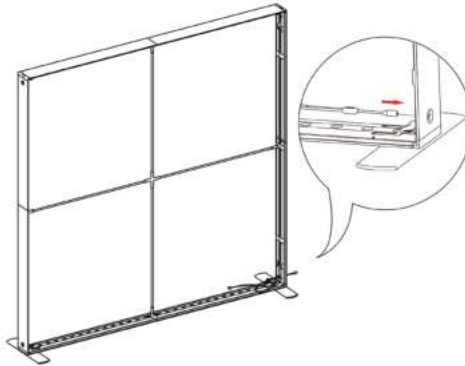

# SEGO 200X225

SEGO MODULAR LIGHTBOX DISPLAY

PRODUCT CODE: SEGO-200X225

12

13

14

15