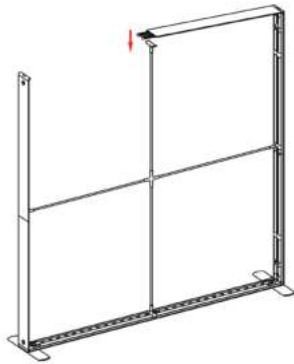

SEGO 200X225

SEGO MODULAR LIGHTBOX DISPLAY

PRODUCT CODE: SEGO-200X225

12