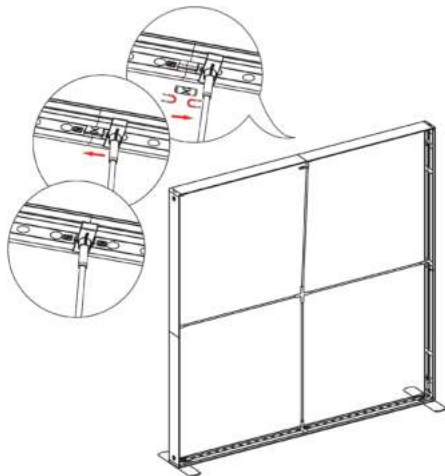

# SEGO 200X225

SEGO MODULAR LIGHTBOX DISPLAY

PRODUCT CODE: SEGO-200X225

12

13

14

15