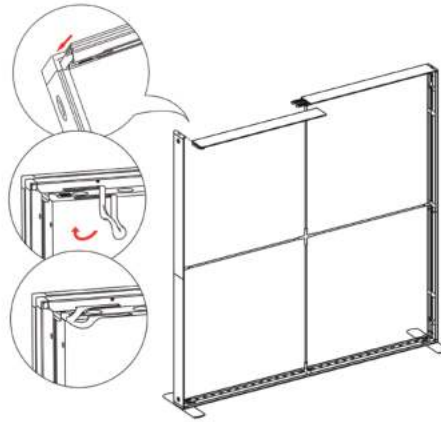

# SEGO 200X225

SEGO MODULAR LIGHTBOX DISPLAY

PRODUCT CODE: SEGO-200X225

12

13

14

15