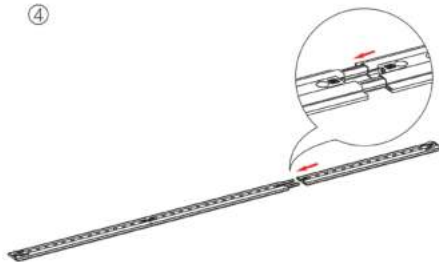

9.8 X 7.4FT. SEGO MODULAR LIGHTBOX DISPLAY

SEGO MODULAR LIGHTBOX DISPLAY
PRODUCT CODE: SEGO-300X225X12

SET UP INSTRUCTIONS

①

②

③

⑤

④

⑥

9.8 X 7.4FT. SEGO MODULAR LIGHTBOX DISPLAY

SEGO MODULAR LIGHTBOX DISPLAY
PRODUCT CODE: SEGO-300X225X12

⑦

⑨

⑧

⑩

⑪

9.8 X 7.4FT. SEGO MODULAR LIGHTBOX DISPLAY

SEGO MODULAR LIGHTBOX DISPLAY
PRODUCT CODE: SEGO-300X225X12

12

13

14

15

9.8 X 7.4FT. SEGO MODULAR LIGHTBOX DISPLAY

SEGO MODULAR LIGHTBOX DISPLAY
PRODUCT CODE: SEGO-300X225X12

16

17

18

19

9.8 X 7.4FT. SEGO MODULAR LIGHTBOX DISPLAY

SEGO MODULAR LIGHTBOX DISPLAY
PRODUCT CODE: SEGO-300X225X12

SEGO 3 section

SEGO
Mobile Light Box