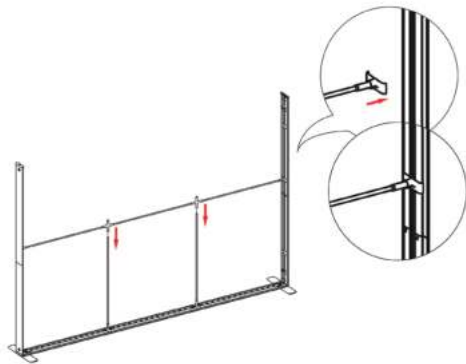

9.8 X 7.4FT. SEGO MODULAR LIGHTBOX DISPLAY

SEGO MODULAR LIGHTBOX DISPLAY
PRODUCT CODE: SEGO-300X225X12

SET UP INSTRUCTIONS

①

②

③

⑤

④

⑥

9.8 X 7.4FT. SEGO MODULAR LIGHTBOX DISPLAY

SEGO MODULAR LIGHTBOX DISPLAY
PRODUCT CODE: SEGO-300X225X12

⑦

⑨

⑧

⑩

⑪

9.8 X 7.4FT. SEGO MODULAR LIGHTBOX DISPLAY

SEGO MODULAR LIGHTBOX DISPLAY
PRODUCT CODE: SEGO-300X225X12

12

13

14

15

9.8 X 7.4FT. SEGO MODULAR LIGHTBOX DISPLAY

SEGO MODULAR LIGHTBOX DISPLAY
PRODUCT CODE: SEGO-300X225X12

16

17

18

19

9.8 X 7.4FT. SEGO MODULAR LIGHTBOX DISPLAY

SEGO MODULAR LIGHTBOX DISPLAY
PRODUCT CODE: SEGO-300X225X12

SEGO 3 section

SEGO
Mobile Light Box