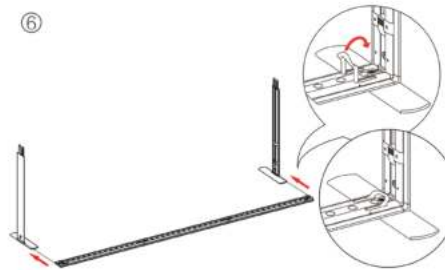

9.8 X 7.4FT. SEGO MODULAR LIGHTBOX DISPLAY

SEGO MODULAR LIGHTBOX DISPLAY
PRODUCT CODE: SEGO-300X225X12

SET UP INSTRUCTIONS

①

②

③

⑤

④

⑥

9.8 X 7.4FT. SEGO MODULAR LIGHTBOX DISPLAY

SEGO MODULAR LIGHTBOX DISPLAY
PRODUCT CODE: SEGO-300X225X12

⑦

⑨

⑧

⑩

⑪

9.8 X 7.4FT. SEGO MODULAR LIGHTBOX DISPLAY

SEGO MODULAR LIGHTBOX DISPLAY
PRODUCT CODE: SEGO-300X225X12

12

13

14

15

9.8 X 7.4FT. SEGO MODULAR LIGHTBOX DISPLAY

SEGO MODULAR LIGHTBOX DISPLAY
PRODUCT CODE: SEGO-300X225X12