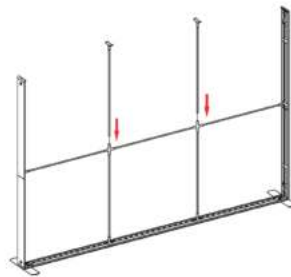

9.8 X 7.4FT. SEGO MODULAR LIGHTBOX DISPLAY

SEGO MODULAR LIGHTBOX DISPLAY
PRODUCT CODE: SEGO-300X225X12

SET UP INSTRUCTIONS

①

②

③

⑤

④

⑥

9.8 X 7.4FT. SEGO MODULAR LIGHTBOX DISPLAY

SEGO MODULAR LIGHTBOX DISPLAY
PRODUCT CODE: SEGO-300X225X12

⑦

⑨

⑧

⑩

⑪

9.8 X 7.4FT. SEGO MODULAR LIGHTBOX DISPLAY

SEGO MODULAR LIGHTBOX DISPLAY
PRODUCT CODE: SEGO-300X225X12

12

13

14

15

9.8 X 7.4FT. SEGO MODULAR LIGHTBOX DISPLAY

SEGO MODULAR LIGHTBOX DISPLAY
PRODUCT CODE: SEGO-300X225X12

16

17

18

19

9.8 X 7.4FT. SEGO MODULAR LIGHTBOX DISPLAY

SEGO MODULAR LIGHTBOX DISPLAY
PRODUCT CODE: SEGO-300X225X12

SEGO 3 section

SEGO
Mobile Light Box