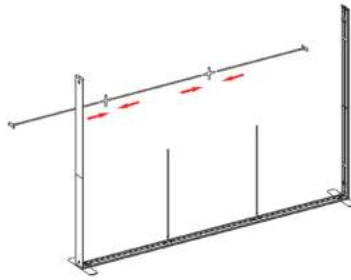

9.8 X 7.4FT. SEGO MODULAR LIGHTBOX DISPLAY

SEGO MODULAR LIGHTBOX DISPLAY
PRODUCT CODE: SEGO-300X225X12

SET UP INSTRUCTIONS

①

②

③

⑤

④

⑥

9.8 X 7.4FT. SEGO MODULAR LIGHTBOX DISPLAY

SEGO MODULAR LIGHTBOX DISPLAY
PRODUCT CODE: SEGO-300X225X12

⑦

⑨

⑧

⑩

⑪

9.8 X 7.4FT. SEGO MODULAR LIGHTBOX DISPLAY

SEGO MODULAR LIGHTBOX DISPLAY
PRODUCT CODE: SEGO-300X225X12

12

13

14

15

9.8 X 7.4FT. SEGO MODULAR LIGHTBOX DISPLAY

SEGO MODULAR LIGHTBOX DISPLAY
PRODUCT CODE: SEGO-300X225X12

16

17

18

19

9.8 X 7.4FT. SEGO MODULAR LIGHTBOX DISPLAY

SEGO MODULAR LIGHTBOX DISPLAY
PRODUCT CODE: SEGO-300X225X12

SEGO 3 section

SEGO
Mobile Light Box