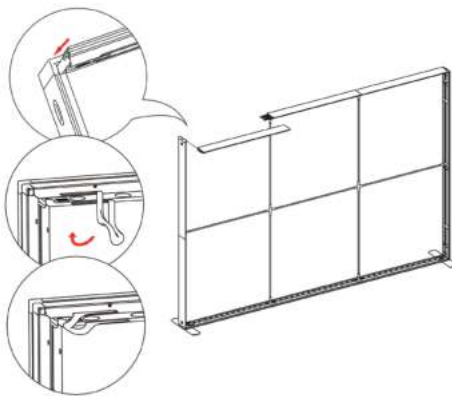

9.8 X 7.4FT. SEGO MODULAR LIGHTBOX DISPLAY

SEGO MODULAR LIGHTBOX DISPLAY
PRODUCT CODE: SEGO-300X225X12

12

13

14

15

9.8 X 7.4FT. SEGO MODULAR LIGHTBOX DISPLAY

SEGO MODULAR LIGHTBOX DISPLAY
PRODUCT CODE: SEGO-300X225X12

16

17

18

19

9.8 X 7.4FT. SEGO MODULAR LIGHTBOX DISPLAY

SEGO MODULAR LIGHTBOX DISPLAY
PRODUCT CODE: SEGO-300X225X12

SEGO 3 section

SEGO
Mobile Light Box