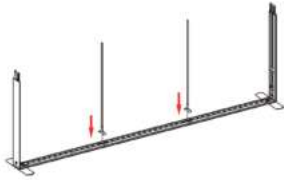

9.8 X 7.4FT. SEGO MODULAR LIGHTBOX DISPLAY

SEGO MODULAR LIGHTBOX DISPLAY
PRODUCT CODE: SEGO-300X225X12

SET UP INSTRUCTIONS

①

②

③

⑤

④

⑥

9.8 X 7.4FT. SEGO MODULAR LIGHTBOX DISPLAY

SEGO MODULAR LIGHTBOX DISPLAY
PRODUCT CODE: SEGO-300X225X12

⑦

⑨

⑧

⑩

⑪

9.8 X 7.4FT. SEGO MODULAR LIGHTBOX DISPLAY

SEGO MODULAR LIGHTBOX DISPLAY
PRODUCT CODE: SEGO-300X225X12

12

13

14

15

9.8 X 7.4FT. SEGO MODULAR LIGHTBOX DISPLAY

SEGO MODULAR LIGHTBOX DISPLAY
PRODUCT CODE: SEGO-300X225X12

16

17

18

19

9.8 X 7.4FT. SEGO MODULAR LIGHTBOX DISPLAY

SEGO MODULAR LIGHTBOX DISPLAY
PRODUCT CODE: SEGO-300X225X12

SEGO 3 section

SEGO
Mobile Light Box