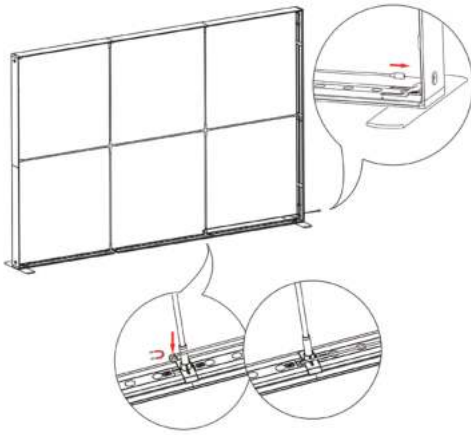

⑥

9.8 X 7.4FT. SEGO MODULAR LIGHTBOX DISPLAY

SEGO MODULAR LIGHTBOX DISPLAY
PRODUCT CODE: SEGO-300X225X12

⑦

⑨

⑧

⑩

⑪

9.8 X 7.4FT. SEGO MODULAR LIGHTBOX DISPLAY

SEGO MODULAR LIGHTBOX DISPLAY
PRODUCT CODE: SEGO-300X225X12

12

13

14

15

9.8 X 7.4FT. SEGO MODULAR LIGHTBOX DISPLAY

SEGO MODULAR LIGHTBOX DISPLAY
PRODUCT CODE: SEGO-300X225X12

16

17

18

19

9.8 X 7.4FT. SEGO MODULAR LIGHTBOX DISPLAY

SEGO MODULAR LIGHTBOX DISPLAY
PRODUCT CODE: SEGO-300X225X12

SEGO 3 section

SEGO
Mobile Light Box