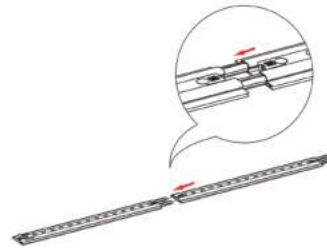

9.8 X 7.4FT. SEGO MODULAR LIGHTBOX DISPLAY

SEGO MODULAR LIGHTBOX DISPLAY
PRODUCT CODE: SEGO-300X225X12

SET UP INSTRUCTIONS

①

②

③

⑤

④

⑥

9.8 X 7.4FT. SEGO MODULAR LIGHTBOX DISPLAY

SEGO MODULAR LIGHTBOX DISPLAY
PRODUCT CODE: SEGO-300X225X12

⑦

⑨

⑧

⑩

⑪

9.8 X 7.4FT. SEGO MODULAR LIGHTBOX DISPLAY

SEGO MODULAR LIGHTBOX DISPLAY
PRODUCT CODE: SEGO-300X225X12

12

13

14

15

9.8 X 7.4FT. SEGO MODULAR LIGHTBOX DISPLAY

SEGO MODULAR LIGHTBOX DISPLAY
PRODUCT CODE: SEGO-300X225X12

16

17

18

19

9.8 X 7.4FT. SEGO MODULAR LIGHTBOX DISPLAY

SEGO MODULAR LIGHTBOX DISPLAY
PRODUCT CODE: SEGO-300X225X12

SEGO 3 section

SEGO
Mobile Light Box