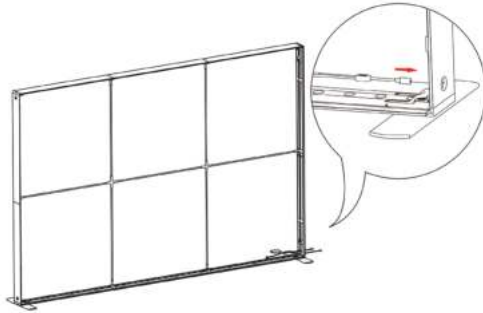

9.8 X 7.4FT. SEGO MODULAR LIGHTBOX DISPLAY

SEGO MODULAR LIGHTBOX DISPLAY
PRODUCT CODE: SEGO-300X225X12

SET UP INSTRUCTIONS

①

②

③

⑤

④

⑥

9.8 X 7.4FT. SEGO MODULAR LIGHTBOX DISPLAY

SEGO MODULAR LIGHTBOX DISPLAY
PRODUCT CODE: SEGO-300X225X12

⑦

⑨

⑧

⑩

⑪

9.8 X 7.4FT. SEGO MODULAR LIGHTBOX DISPLAY

SEGO MODULAR LIGHTBOX DISPLAY
PRODUCT CODE: SEGO-300X225X12

12

13

14

15

9.8 X 7.4FT. SEGO MODULAR LIGHTBOX DISPLAY

SEGO MODULAR LIGHTBOX DISPLAY
PRODUCT CODE: SEGO-300X225X12

16

17

18

19

9.8 X 7.4FT. SEGO MODULAR LIGHTBOX DISPLAY

SEGO MODULAR LIGHTBOX DISPLAY
PRODUCT CODE: SEGO-300X225X12

SEGO 3 section

SEGO
Mobile Light Box