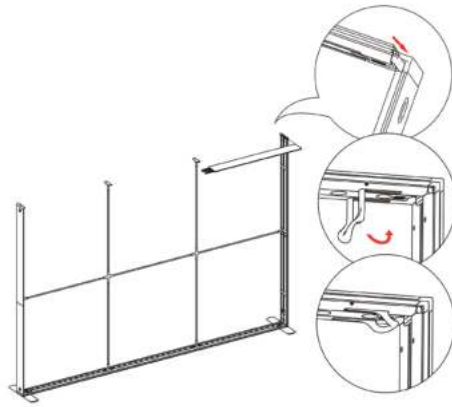

⑥

9.8 X 7.4FT. SEGO MODULAR LIGHTBOX DISPLAY

SEGO MODULAR LIGHTBOX DISPLAY
PRODUCT CODE: SEGO-300X225X12

⑦

⑨

⑧

⑩

⑪

9.8 X 7.4FT. SEGO MODULAR LIGHTBOX DISPLAY

SEGO MODULAR LIGHTBOX DISPLAY
PRODUCT CODE: SEGO-300X225X12

12

13

14

15

9.8 X 7.4FT. SEGO MODULAR LIGHTBOX DISPLAY

SEGO MODULAR LIGHTBOX DISPLAY
PRODUCT CODE: SEGO-300X225X12