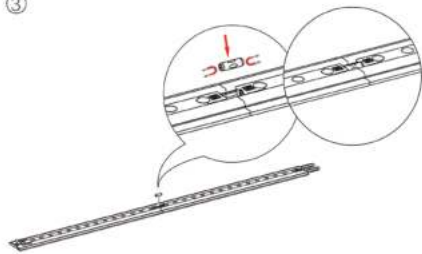

9.8 X 7.4FT. SEGO MODULAR LIGHTBOX DISPLAY

SEGO MODULAR LIGHTBOX DISPLAY
PRODUCT CODE: SEGO-300X225X12

SET UP INSTRUCTIONS

①

②

③

⑤

④

⑥

9.8 X 7.4FT. SEGO MODULAR LIGHTBOX DISPLAY

SEGO MODULAR LIGHTBOX DISPLAY
PRODUCT CODE: SEGO-300X225X12

⑦

⑨

⑧

⑩

⑪

9.8 X 7.4FT. SEGO MODULAR LIGHTBOX DISPLAY

SEGO MODULAR LIGHTBOX DISPLAY
PRODUCT CODE: SEGO-300X225X12

12

13

14

15

9.8 X 7.4FT. SEGO MODULAR LIGHTBOX DISPLAY

SEGO MODULAR LIGHTBOX DISPLAY
PRODUCT CODE: SEGO-300X225X12