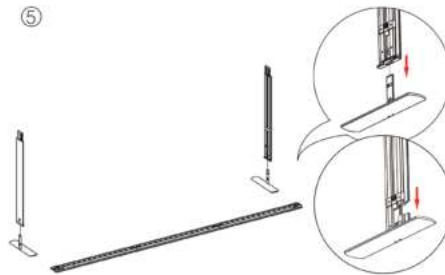

9.8 X 7.4FT. SEGO MODULAR LIGHTBOX DISPLAY

SEGO MODULAR LIGHTBOX DISPLAY
PRODUCT CODE: SEGO-300X225X12

SET UP INSTRUCTIONS

①

②

③

⑤

④

⑥

9.8 X 7.4FT. SEGO MODULAR LIGHTBOX DISPLAY

SEGO MODULAR LIGHTBOX DISPLAY
PRODUCT CODE: SEGO-300X225X12

⑦

⑨

⑧

⑩

⑪

9.8 X 7.4FT. SEGO MODULAR LIGHTBOX DISPLAY

SEGO MODULAR LIGHTBOX DISPLAY
PRODUCT CODE: SEGO-300X225X12

12

13

14

15

9.8 X 7.4FT. SEGO MODULAR LIGHTBOX DISPLAY

SEGO MODULAR LIGHTBOX DISPLAY
PRODUCT CODE: SEGO-300X225X12

16

17

18

19

9.8 X 7.4FT. SEGO MODULAR LIGHTBOX DISPLAY

SEGO MODULAR LIGHTBOX DISPLAY
PRODUCT CODE: SEGO-300X225X12

SEGO 3 section

SEGO
Mobile Light Box