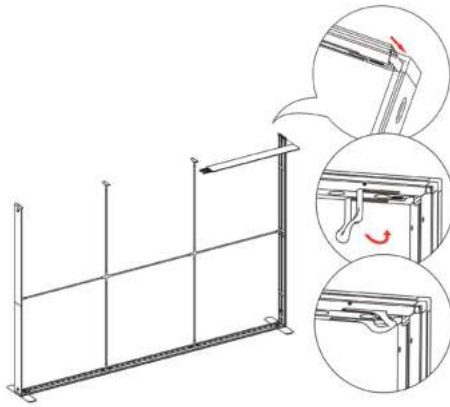

9.8 X 7.4FT. SEGO MODULAR LIGHTBOX DISPLAY

SEGO MODULAR LIGHTBOX DISPLAY
PRODUCT CODE: SEGO-300X225X12

12