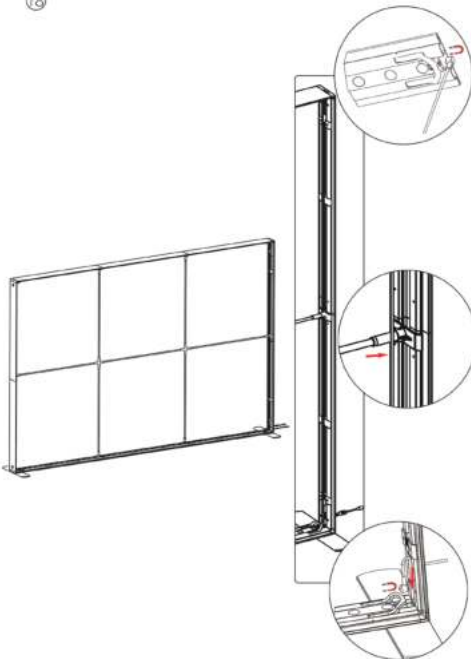

9.8 X 7.4FT. SEGO MODULAR LIGHTBOX DISPLAY

SEGO MODULAR LIGHTBOX DISPLAY
PRODUCT CODE: SEGO-300X225X12

⑦

⑨

⑧

⑩

⑪

9.8 X 7.4FT. SEGO MODULAR LIGHTBOX DISPLAY

SEGO MODULAR LIGHTBOX DISPLAY
PRODUCT CODE: SEGO-300X225X12

12

13

14

15

9.8 X 7.4FT. SEGO MODULAR LIGHTBOX DISPLAY

SEGO MODULAR LIGHTBOX DISPLAY
PRODUCT CODE: SEGO-300X225X12

16

17

18

19

9.8 X 7.4FT. SEGO MODULAR LIGHTBOX DISPLAY

SEGO MODULAR LIGHTBOX DISPLAY
PRODUCT CODE: SEGO-300X225X12

SEGO 3 section

SEGO
Mobile Light Box

sego.com

Part list for 3 section

-  ① Horizontal Profile L **x 2**
-  ② Horizontal Profile R **x 2**
-  ③ Horizontal Profile M **x 2**
-  ④ Vertical Profile Top **x 2**
-  ⑤ Vertical Profile Bottom **x 2**
-  ⑥ Mid Pole 1 end **x 6**
-  ⑦ Mid Pole with 2 cross **x 1**
-  ⑧ S-Cable **x 1**
-  ⑨ S-Cable 2.6m **x 1**
-  Transformer **x 2**
-  ⑩ LED Extension Connector **x 4**
-  ⑪ Foot **x 2**
-  Bag **x 2**