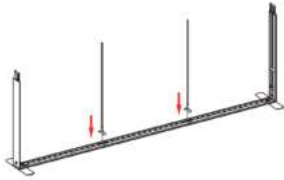

9.8 X 7.4FT. SEGO MODULAR LIGHTBOX DISPLAY

SEGO MODULAR LIGHTBOX DISPLAY
PRODUCT CODE: SEGO-300X225X12

⑦