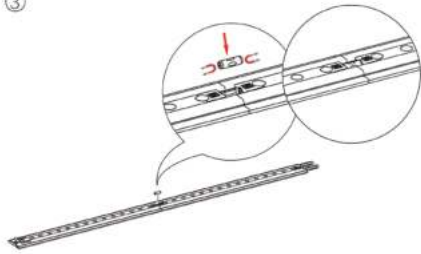

9.8 X 7.4FT. SEGO MODULAR LIGHTBOX DISPLAY

SEGO MODULAR LIGHTBOX DISPLAY
PRODUCT CODE: SEGO-300X225X12

SET UP INSTRUCTIONS

①

②

③

⑤

④

⑥