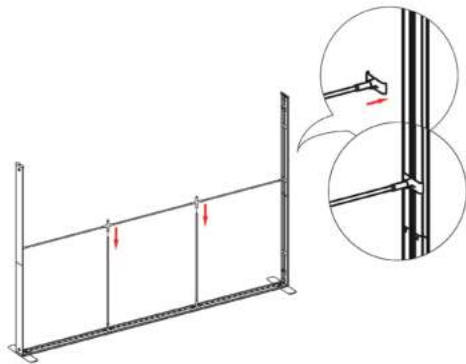

9.8 X 7.4FT. SEGO MODULAR LIGHTBOX DISPLAY

SEGO MODULAR LIGHTBOX DISPLAY
PRODUCT CODE: SEGO-300X225X12

⑦

⑨

⑧

⑩

⑪

9.8 X 7.4FT. SEGO MODULAR LIGHTBOX DISPLAY