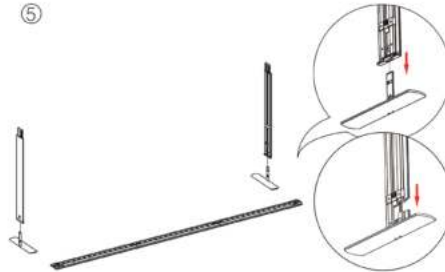

9.8 X 7.4FT. SEGO MODULAR LIGHTBOX DISPLAY

SEGO MODULAR LIGHTBOX DISPLAY
PRODUCT CODE: SEGO-300X225X12

SET UP INSTRUCTIONS

①

②

③

⑤

④

⑥