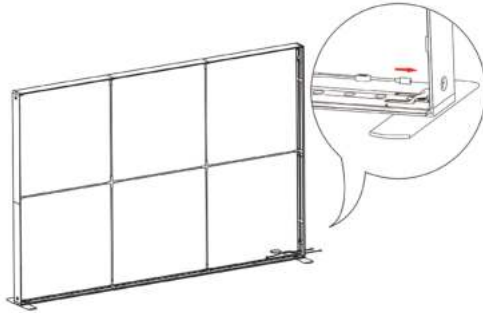

SEGO MODULAR LIGHTBOX DISPLAY
PRODUCT CODE: SEGO-300X225X12

12

13

14

15

9.8 X 7.4FT. SEGO MODULAR LIGHTBOX DISPLAY

SEGO MODULAR LIGHTBOX DISPLAY
PRODUCT CODE: SEGO-300X225X12

16

17

18

19

9.8 X 7.4FT. SEGO MODULAR LIGHTBOX DISPLAY

SEGO MODULAR LIGHTBOX DISPLAY
PRODUCT CODE: SEGO-300X225X12

SEGO 3 section

SEGO
Mobile Light Box

sego.com