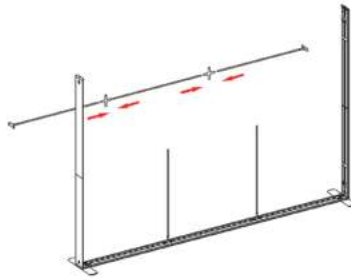

9.8 X 7.4FT. SEGO MODULAR LIGHTBOX DISPLAY

SEGO MODULAR LIGHTBOX DISPLAY
PRODUCT CODE: SEGO-300X225X12

⑦

⑨

⑧

⑩

⑪