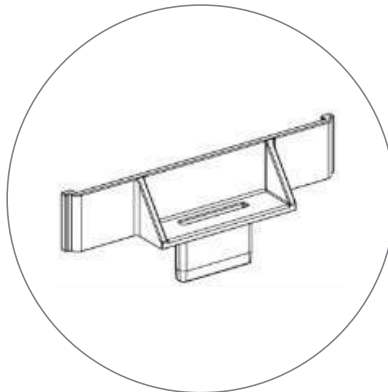

SEGO-BC
SEGO Bridge Connector

SEGO-ILCON
SEGO L Connector Inside

SEGO-SCON
SEGO Straight Connector

SEGO-OLCON
SEGO L Connector Outside

SEGO-HLCON
SEGO High-low Connector

9.8 X 7.4FT. SEGO MODULAR LIGHTBOX DISPLAY