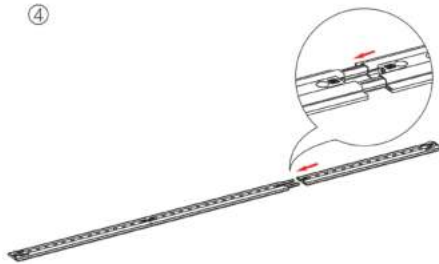

9.8 X 7.4FT. SEGO MODULAR LIGHTBOX DISPLAY

SEGO MODULAR LIGHTBOX DISPLAY
PRODUCT CODE: SEGO-300X225X12

SET UP INSTRUCTIONS

①

②

③

⑤

④

⑥