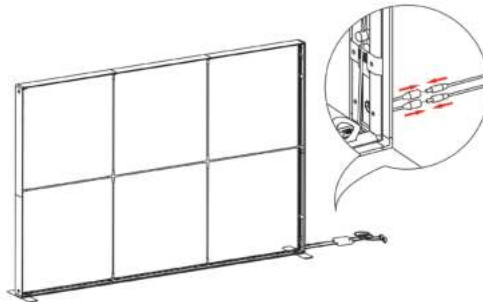

SEGO MODULAR LIGHTBOX DISPLAY
PRODUCT CODE: SEGO-300X225X12

12

13

14

15

9.8 X 7.4FT. SEGO MODULAR LIGHTBOX DISPLAY

SEGO MODULAR LIGHTBOX DISPLAY
PRODUCT CODE: SEGO-300X225X12

16

17

18

19

9.8 X 7.4FT. SEGO MODULAR LIGHTBOX DISPLAY

SEGO MODULAR LIGHTBOX DISPLAY
PRODUCT CODE: SEGO-300X225X12

SEGO 3 section

SEGO
Mobile Light Box

sego.com