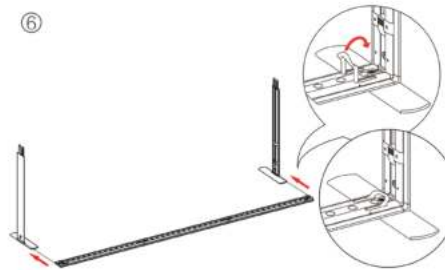

9.8 X 7.4FT. SEGO MODULAR LIGHTBOX DISPLAY

SEGO MODULAR LIGHTBOX DISPLAY
PRODUCT CODE: SEGO-300X225X12

SET UP INSTRUCTIONS

①

②

③

⑤

④

⑥