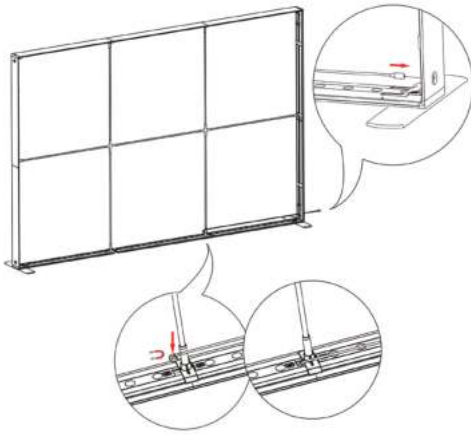

SEGO MODULAR LIGHTBOX DISPLAY
PRODUCT CODE: SEGO-300X225X12

12

13

14

15

9.8 X 7.4FT. SEGO MODULAR LIGHTBOX DISPLAY

SEGO MODULAR LIGHTBOX DISPLAY
PRODUCT CODE: SEGO-300X225X12

16

17

18

19

9.8 X 7.4FT. SEGO MODULAR LIGHTBOX DISPLAY

SEGO MODULAR LIGHTBOX DISPLAY
PRODUCT CODE: SEGO-300X225X12

SEGO 3 section

SEGO
Mobile Light Box

sego.com

Part list for 3 section

-  ① Horizontal Profile L **x 2**
-  ② Horizontal Profile R **x 2**
-  ③ Horizontal Profile M **x 2**
-  ④ Vertical Profile Top **x 2**
-  ⑤ Vertical Profile Bottom **x 2**
-  ⑥ Mid Pole 1 end **x 6**
-  ⑦ Mid Pole with 2 cross **x 1**
-  ⑧ S-Cable **x 1**
-  ⑨ S-Cable 2.6m **x 1**
-  Transformer **x 2**
-  ⑩ LED Extension Connector **x 4**
-  ⑪ Foot **x 2**
-  Bag **x 2**