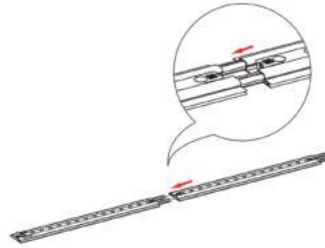

9.8 X 7.4FT. SEGO MODULAR LIGHTBOX DISPLAY

SEGO MODULAR LIGHTBOX DISPLAY
PRODUCT CODE: SEGO-300X225X12

SET UP INSTRUCTIONS

①

②