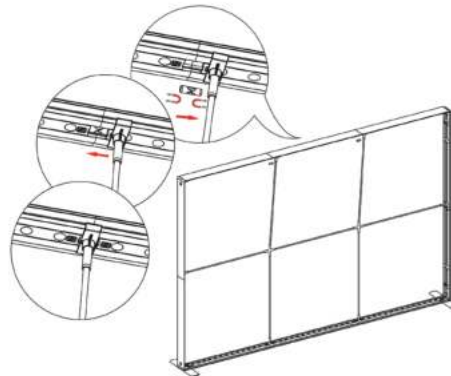

SEGO MODULAR LIGHTBOX DISPLAY
PRODUCT CODE: SEGO-300X225X12

12

13

14

15

9.8 X 7.4FT. SEGO MODULAR LIGHTBOX DISPLAY

SEGO MODULAR LIGHTBOX DISPLAY
PRODUCT CODE: SEGO-300X225X12

16

17

18

19

9.8 X 7.4FT. SEGO MODULAR LIGHTBOX DISPLAY

SEGO MODULAR LIGHTBOX DISPLAY
PRODUCT CODE: SEGO-300X225X12

SEGO 3 section

SEGO
Mobile Light Box

sego.com

Part list for 3 section

-  ① Horizontal Profile L **x 2**
-  ② Horizontal Profile R **x 2**
-  ③ Horizontal Profile M **x 2**
-  ④ Vertical Profile Top **x 2**
-  ⑤ Vertical Profile Bottom **x 2**
-  ⑥ Mid Pole 1 end **x 6**
-  ⑦ Mid Pole with 2 cross **x 1**
-  ⑧ S-Cable **x 1**
-  ⑨ S-Cable 2.6m **x 1**
-  Transformer **x 2**
-  ⑩ LED Extension Connector **x 4**
-  ⑪ Foot **x 2**
-  Bag **x 2**