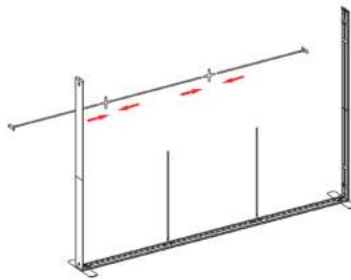

SEGO CONFIGURATION A

SEGO MODULAR LIGHTBOX DISPLAY
PRODUCT CODE: SEGO-A-20x10G

SET UP INSTRUCTIONS SEGO 300X225 FRAME ASSEMBLY

①

②

③

⑤

④

⑥

SEGO CONFIGURATION A

SEGO MODULAR LIGHTBOX DISPLAY
PRODUCT CODE: SEGO-A-20x10G

⑦

⑨

⑧

⑩

⑪

SEGO CONFIGURATION A

SEGO MODULAR LIGHTBOX DISPLAY

PRODUCT CODE: SEGO-A-20x10G

12

13

14

15

SEGO CONFIGURATION A