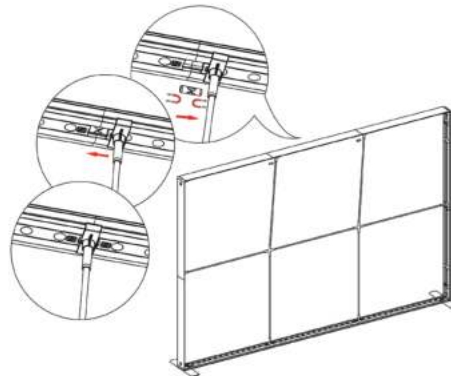

SEGO CONFIGURATION A

SEGO MODULAR LIGHTBOX DISPLAY

PRODUCT CODE: SEGO-A-20x10G

12

13

14

15

SEGO CONFIGURATION A