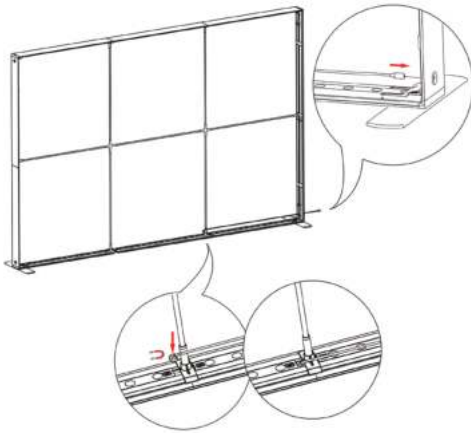

SEGO CONFIGURATION A

SEGO MODULAR LIGHTBOX DISPLAY

PRODUCT CODE: SEGO-A-20x10G

12

13

14

15

SEGO CONFIGURATION A

SEGO MODULAR LIGHTBOX DISPLAY

PRODUCT CODE: SEGO-A-20x10G

16

17

18

19

SEGO CONFIGURATION A

SEGO MODULAR LIGHTBOX DISPLAY