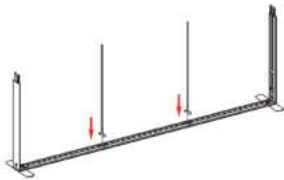

SEGO CONFIGURATION A

SEGO MODULAR LIGHTBOX DISPLAY
PRODUCT CODE: SEGO-A-20x10G

SET UP INSTRUCTIONS SEGO 300X225 FRAME ASSEMBLY

①

②

③

⑤

④

⑥

SEGO CONFIGURATION A

SEGO MODULAR LIGHTBOX DISPLAY
PRODUCT CODE: SEGO-A-20x10G

⑦

⑨

⑧

⑩

⑪

SEGO CONFIGURATION A

SEGO MODULAR LIGHTBOX DISPLAY

PRODUCT CODE: SEGO-A-20x10G

12

13

14

15

SEGO CONFIGURATION A