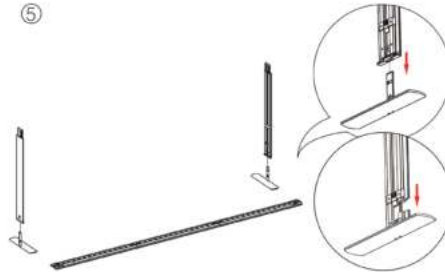

SEGO CONFIGURATION A

SEGO MODULAR LIGHTBOX DISPLAY
PRODUCT CODE: SEGO-A-20x10G

SET UP INSTRUCTIONS SEGO 300X225 FRAME ASSEMBLY

①

②

③

⑤

④

⑥

SEGO CONFIGURATION A

SEGO MODULAR LIGHTBOX DISPLAY
PRODUCT CODE: SEGO-A-20x10G

⑦

⑨

⑧

⑩

⑪

SEGO CONFIGURATION A

SEGO MODULAR LIGHTBOX DISPLAY

PRODUCT CODE: SEGO-A-20x10G

12

13

14

15

SEGO CONFIGURATION A