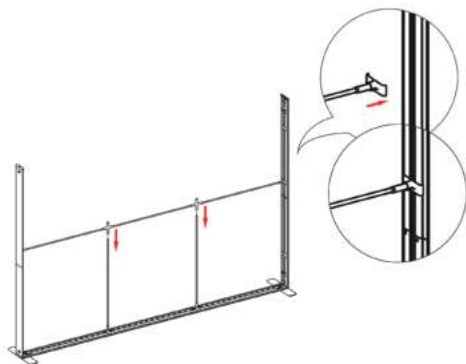

⑥

SEGO CONFIGURATION A

SEGO MODULAR LIGHTBOX DISPLAY
PRODUCT CODE: SEGO-A-20x10G

⑦

⑨

⑧

⑩

⑪

SEGO CONFIGURATION A

SEGO MODULAR LIGHTBOX DISPLAY

PRODUCT CODE: SEGO-A-20x10G

12

13

14

15

SEGO CONFIGURATION A