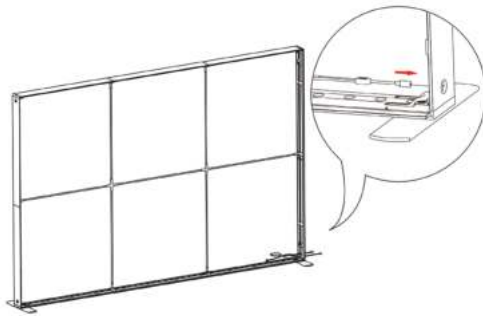

SEGO CONFIGURATION A

SEGO MODULAR LIGHTBOX DISPLAY

PRODUCT CODE: SEGO-A-20x10G

12

13

14

15

SEGO CONFIGURATION A

SEGO MODULAR LIGHTBOX DISPLAY

PRODUCT CODE: SEGO-A-20x10G

16

17

18

19

SEGO CONFIGURATION A

SEGO MODULAR LIGHTBOX DISPLAY