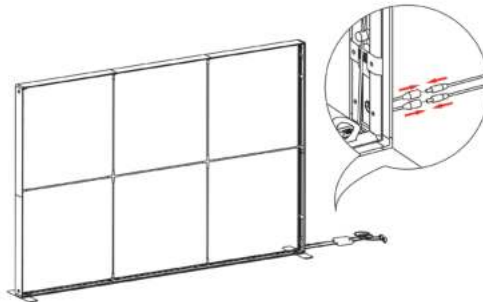

SEGO MODULAR LIGHTBOX DISPLAY

PRODUCT CODE: SEGO-A-20x10G

16

17

18

19

SEGO CONFIGURATION A

SEGO MODULAR LIGHTBOX DISPLAY