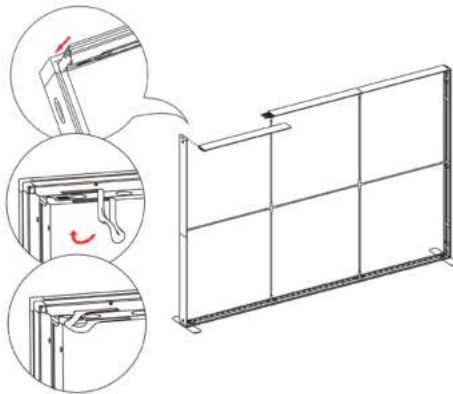

SEGO CONFIGURATION A

SEGO MODULAR LIGHTBOX DISPLAY

PRODUCT CODE: SEGO-A-20x10G

12

13

14

15

SEGO CONFIGURATION A