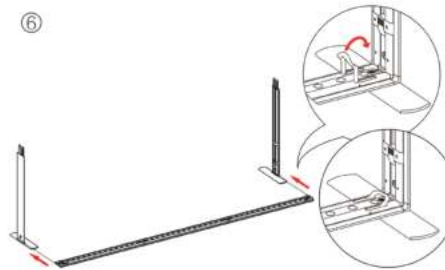

SET UP INSTRUCTIONS SEGO 300X225 FRAME ASSEMBLY

①

②

③

⑤

④

⑥

SEGO CONFIGURATION A