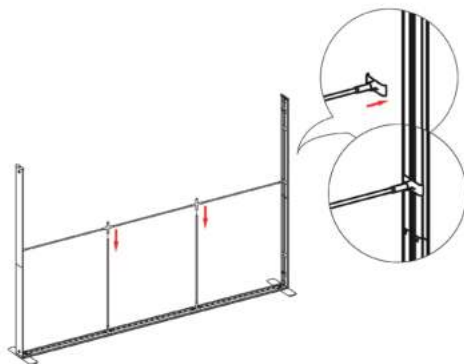

SEGO MODULAR LIGHTBOX DISPLAY
PRODUCT CODE: SEGO-A-20x10G

⑦

⑨

⑧

⑩

⑪

SEGO CONFIGURATION A

SEGO MODULAR LIGHTBOX DISPLAY