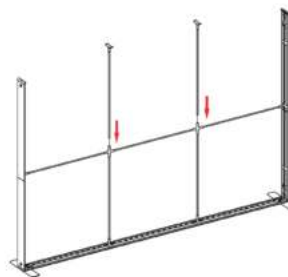

SEGO MODULAR LIGHTBOX DISPLAY
PRODUCT CODE: SEGO-A-20x10G

⑦

⑨

⑧

⑩

⑪

SEGO CONFIGURATION A

SEGO MODULAR LIGHTBOX DISPLAY