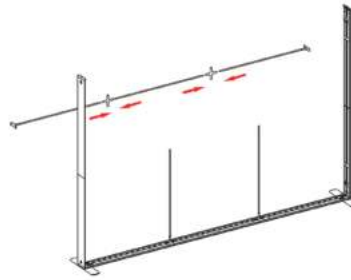

# SEGO CONFIGURATION B

SEGO MODULAR LIGHTBOX DISPLAY

PRODUCT CODE: SEGO-B-20x10G

⑦

⑨

⑧

⑩

⑪