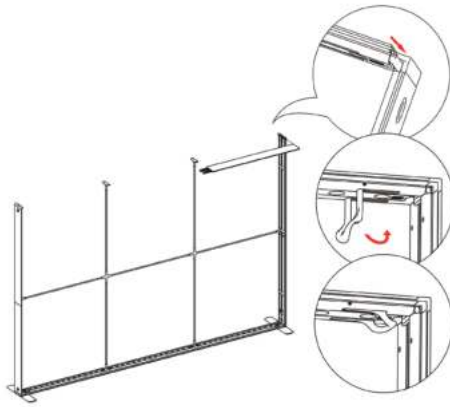

SEGO CONFIGURATION B

SEGO MODULAR LIGHTBOX DISPLAY

PRODUCT CODE: SEGO-B-20x10G

12