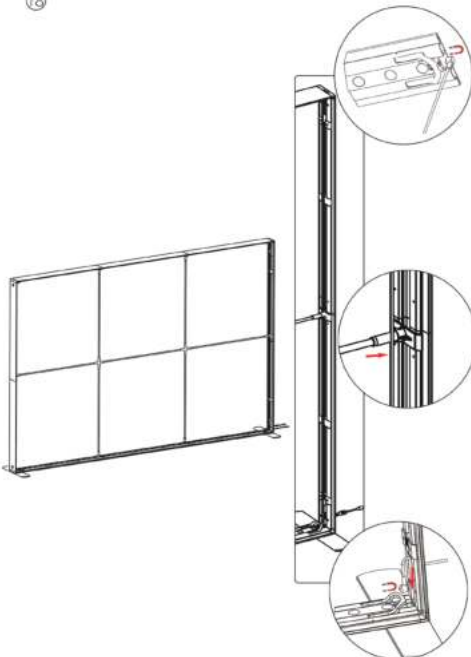

# SEGO CONFIGURATION B

SEGO MODULAR LIGHTBOX DISPLAY

PRODUCT CODE: SEGO-B-20x10G

12

13

14

15

# SEGO CONFIGURATION B

SEGO MODULAR LIGHTBOX DISPLAY

PRODUCT CODE: SEGO-B-20x10G

16

17

18

19

# SEGO CONFIGURATION B

SEGO MODULAR LIGHTBOX DISPLAY

PRODUCT CODE: SEGO-B-20x10G

## FRAME CONNECTION