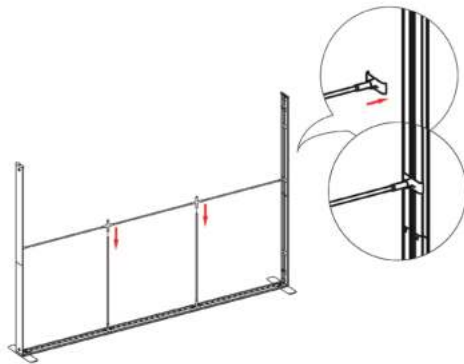

# SEGO CONFIGURATION B

SEGO MODULAR LIGHTBOX DISPLAY

PRODUCT CODE: SEGO-B-20x10G

⑦

⑨

⑧

⑩

⑪