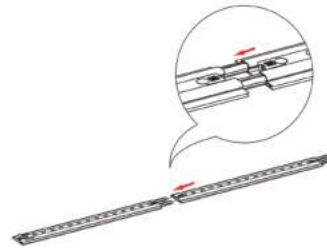

# SEGO CONFIGURATION B

SEGO MODULAR LIGHTBOX DISPLAY  
PRODUCT CODE: SEGO-B-20x10G

## SET UP INSTRUCTIONS SEGO 300X225 FRAME ASSEMBLY

①

②

③

⑤

④

⑥