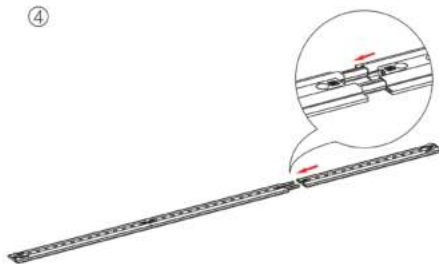

## SET UP INSTRUCTIONS SEGO 300X225 FRAME ASSEMBLY

①

②

③

⑤

④

⑥