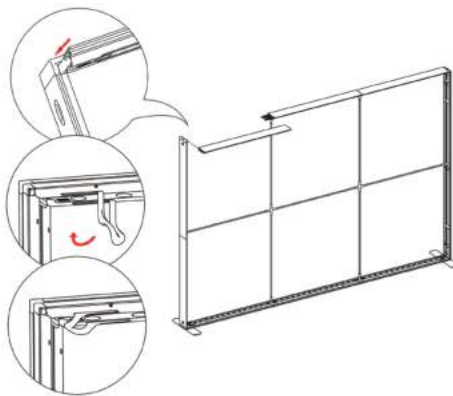

# SEGO CONFIGURATION B

SEGO MODULAR LIGHTBOX DISPLAY

PRODUCT CODE: SEGO-B-20x10G

12

13

14

15