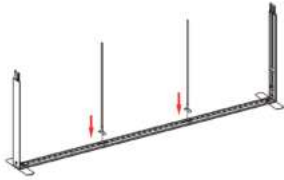

# SEGO CONFIGURATION B

SEGO MODULAR LIGHTBOX DISPLAY  
PRODUCT CODE: SEGO-B-20x10G

## SET UP INSTRUCTIONS SEGO 300X225 FRAME ASSEMBLY

①

②

③

⑤

④

⑥

# SEGO CONFIGURATION B

SEGO MODULAR LIGHTBOX DISPLAY

PRODUCT CODE: SEGO-B-20x10G

⑦

⑨

⑧

⑩

⑪