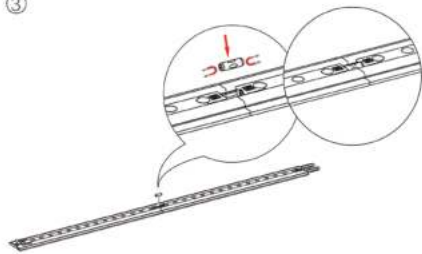

## SET UP INSTRUCTIONS SEGO 300X225 FRAME ASSEMBLY

①

②

③

⑤

④

⑥