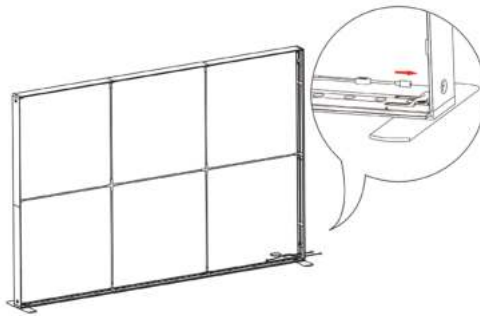

# SEGO CONFIGURATION B

SEGO MODULAR LIGHTBOX DISPLAY

PRODUCT CODE: SEGO-B-20x10G

16

17

18

19