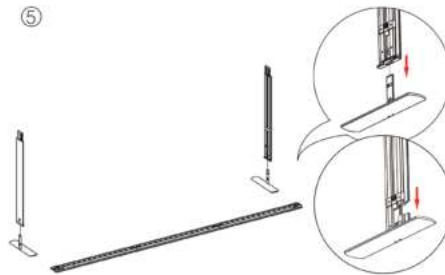

## SET UP INSTRUCTIONS SEGO 300X225 FRAME ASSEMBLY

①

②

③

⑤

④

⑥