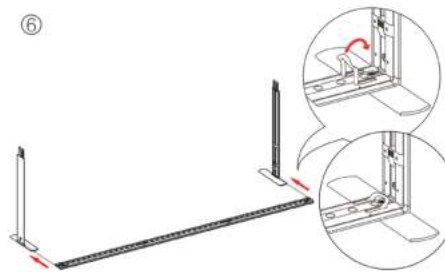

## SET UP INSTRUCTIONS SEGO 300X225 FRAME ASSEMBLY

①

②

③

⑤

④

⑥