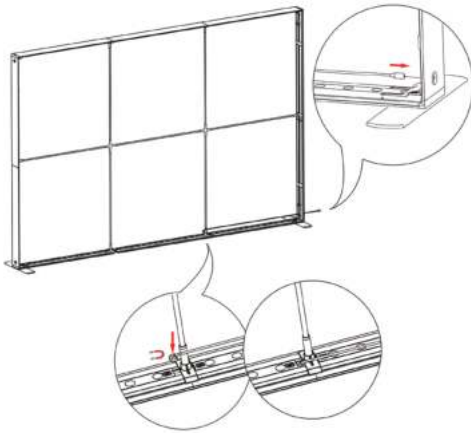

# SEGO CONFIGURATION B

SEGO MODULAR LIGHTBOX DISPLAY

PRODUCT CODE: SEGO-B-20x10G

12

13

14

15

# SEGO CONFIGURATION B

SEGO MODULAR LIGHTBOX DISPLAY

PRODUCT CODE: SEGO-B-20x10G

16

17

18

19