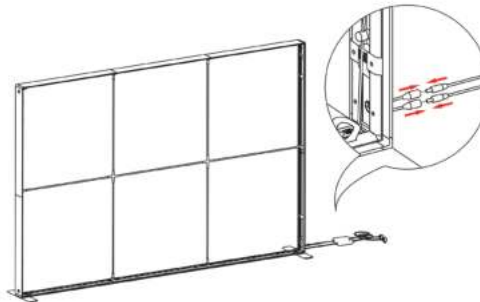

# SEGO CONFIGURATION B

SEGO MODULAR LIGHTBOX DISPLAY

PRODUCT CODE: SEGO-B-20x10G

16

17

18

19