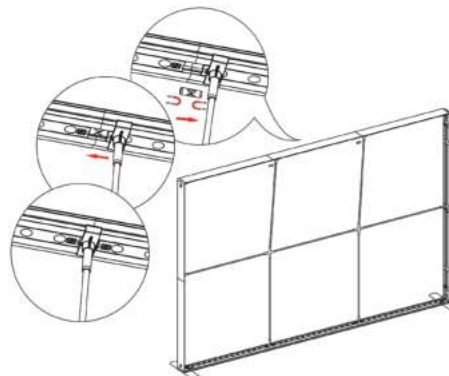

# SEGO CONFIGURATION B

SEGO MODULAR LIGHTBOX DISPLAY

PRODUCT CODE: SEGO-B-20x10G

12

13

14

15