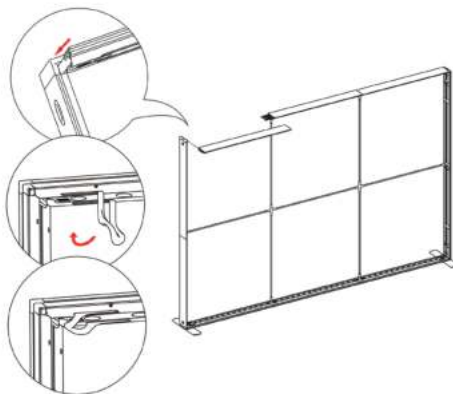

⑪

SEGO CONFIGURATION B

SEGO MODULAR LIGHTBOX DISPLAY

PRODUCT CODE: SEGO-B-20x10G

12

13

14

15