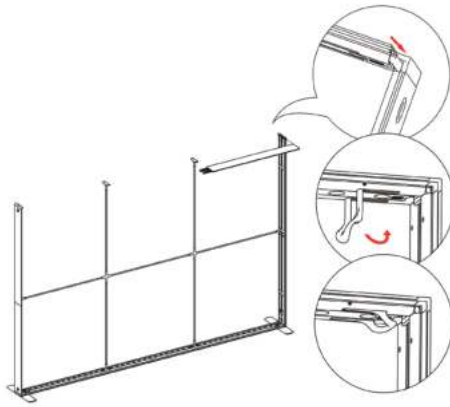

⑪

SEGO CONFIGURATION B

SEGO MODULAR LIGHTBOX DISPLAY

PRODUCT CODE: SEGO-B-20x10G

12

13

14

15