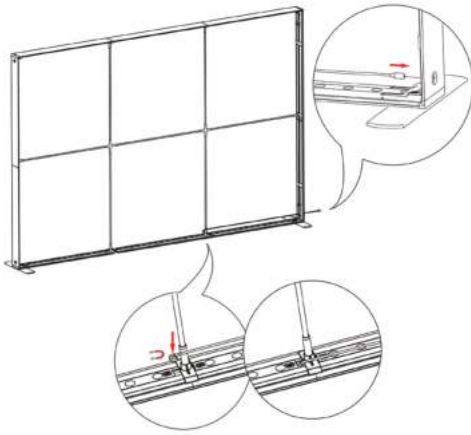

SEGO CONFIGURATION B

SEGO MODULAR LIGHTBOX DISPLAY

PRODUCT CODE: SEGO-B-20x10G

16