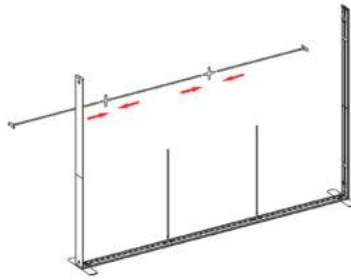

⑥

SEGO CONFIGURATION B

SEGO MODULAR LIGHTBOX DISPLAY

PRODUCT CODE: SEGO-B-20x10G

⑦

⑨

⑧

⑩