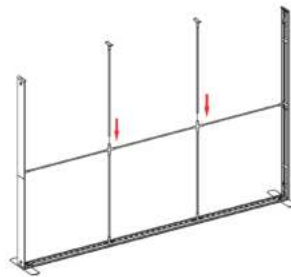

SEGO CONFIGURATION B

SEGO MODULAR LIGHTBOX DISPLAY

PRODUCT CODE: SEGO-B-20x10G

⑦

⑨

⑧

⑩

⑪