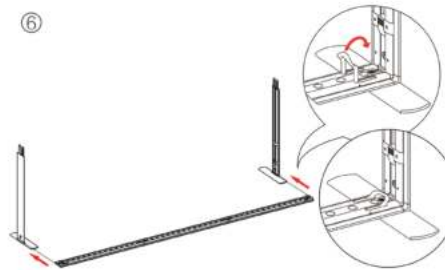

SEGO CONFIGURATION B

SEGO MODULAR LIGHTBOX DISPLAY
PRODUCT CODE: SEGO-B-20x10G

SET UP INSTRUCTIONS SEGO 300X225 FRAME ASSEMBLY

①

②

③

⑤

④

⑥