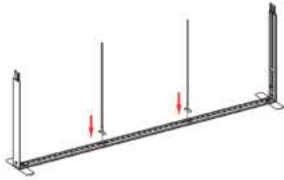

⑥

SEGO CONFIGURATION B

SEGO MODULAR LIGHTBOX DISPLAY

PRODUCT CODE: SEGO-B-20x10G

⑦

⑨

⑧

⑩