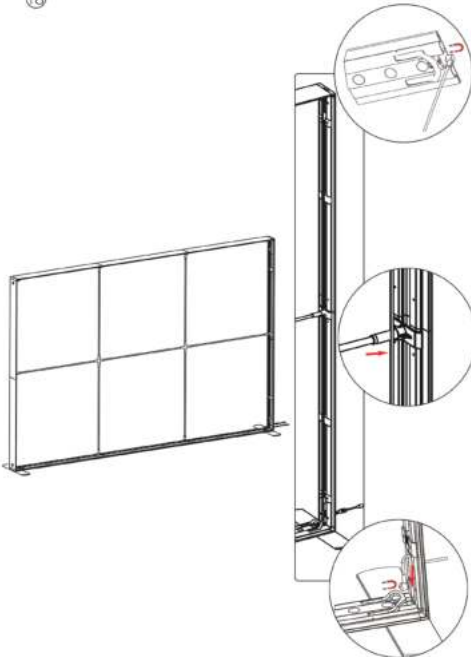

⑪

SEGO CONFIGURATION B

SEGO MODULAR LIGHTBOX DISPLAY

PRODUCT CODE: SEGO-B-20x10G

12

13

14

15

SEGO CONFIGURATION B

SEGO MODULAR LIGHTBOX DISPLAY

PRODUCT CODE: SEGO-B-20x10G

16

17

18

19

SEGO CONFIGURATION B