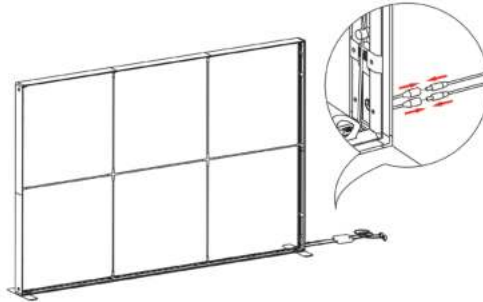

SEGO CONFIGURATION B

SEGO MODULAR LIGHTBOX DISPLAY

PRODUCT CODE: SEGO-B-20x10G

16

17

18

19

SEGO CONFIGURATION B