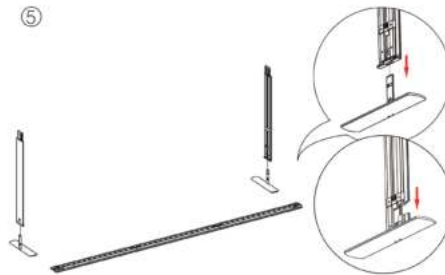

SEGO CONFIGURATION B

SEGO MODULAR LIGHTBOX DISPLAY
PRODUCT CODE: SEGO-B-20x10G

SET UP INSTRUCTIONS SEGO 300X225 FRAME ASSEMBLY

①

②

③

⑤

④