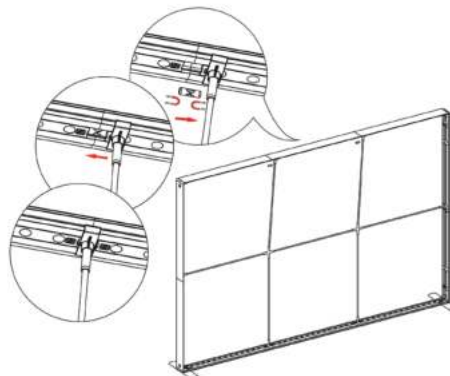

⑪

SEGO CONFIGURATION B

SEGO MODULAR LIGHTBOX DISPLAY

PRODUCT CODE: SEGO-B-20x10G

12

13

14

15