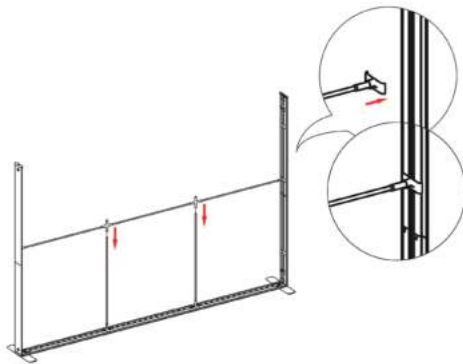

⑥

SEGO CONFIGURATION B

SEGO MODULAR LIGHTBOX DISPLAY

PRODUCT CODE: SEGO-B-20x10G

⑦

⑨

⑧

⑩