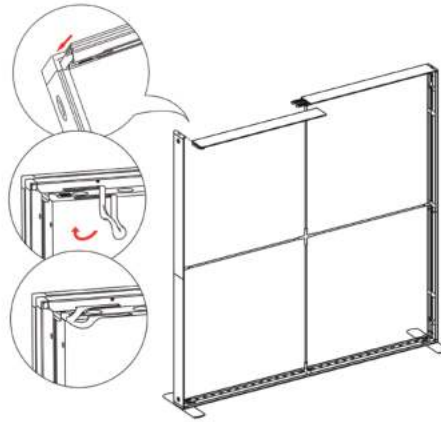

# SEGO CONFIGURATION C

SEGO MODULAR LIGHTBOX DISPLAY

PRODUCT CODE: SEGO-C-10x10

⑧

⑨

⑩

⑪

# SEGO CONFIGURATION C

SEGO MODULAR LIGHTBOX DISPLAY  
PRODUCT CODE: SEGO-C-10x10

12

13

14

15