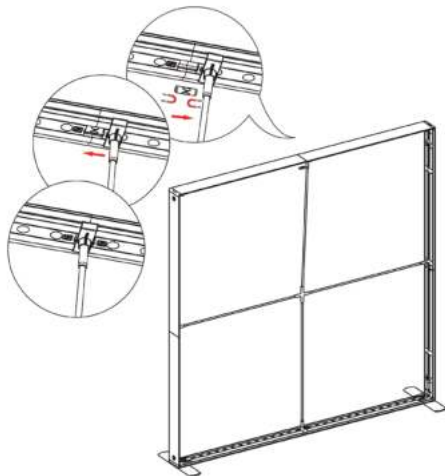

# SEGO CONFIGURATION C

SEGO MODULAR LIGHTBOX DISPLAY

PRODUCT CODE: SEGO-C-10x10

⑧

⑨

⑩

⑪

# SEGO CONFIGURATION C

SEGO MODULAR LIGHTBOX DISPLAY  
PRODUCT CODE: SEGO-C-10x10

12

13

14

15

# SEGO CONFIGURATION C

SEGO MODULAR LIGHTBOX DISPLAY  
PRODUCT CODE: SEGO-C-10x10