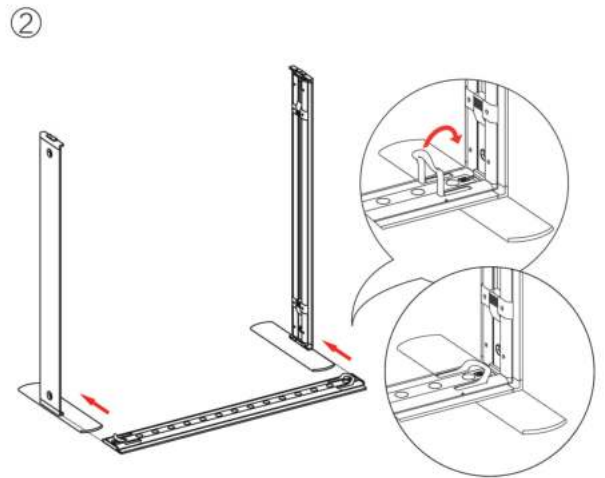

SEGO CONFIGURATION C

SEGO MODULAR LIGHTBOX DISPLAY
PRODUCT CODE: SEGO-C-10x10

SEGO COUNTERFRAME ASSEMBLY