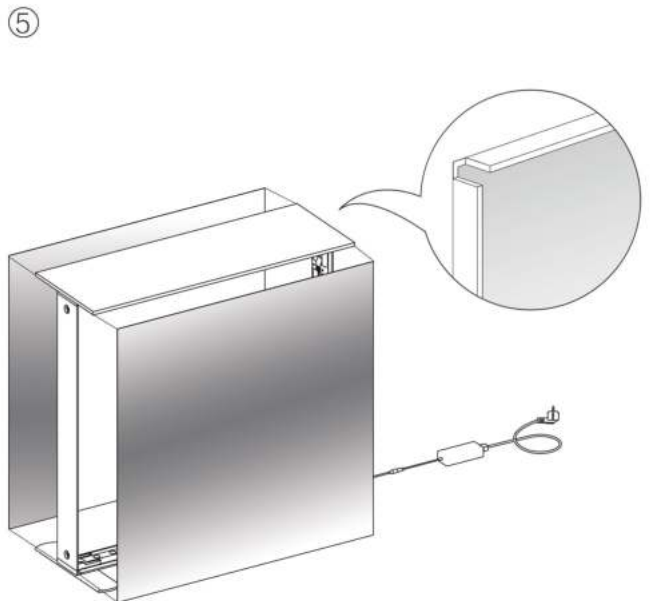

SEGO CONFIGURATION C

SEGO MODULAR LIGHTBOX DISPLAY
PRODUCT CODE: SEGO-C-10x10

SEGO COUNTERFRAME ASSEMBLY