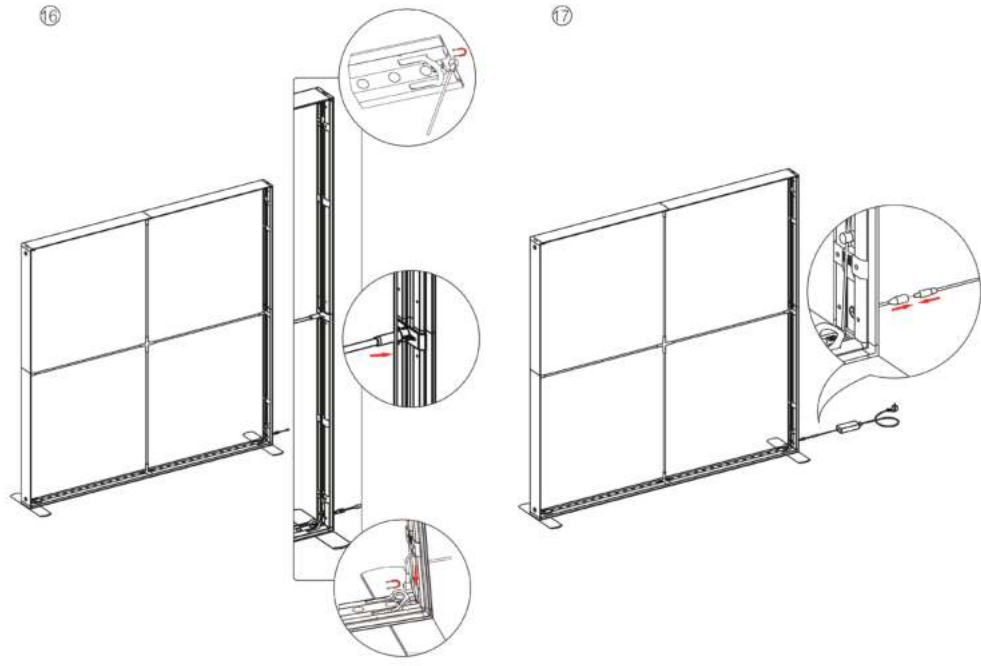

# SEGO CONFIGURATION C

SEGO MODULAR LIGHTBOX DISPLAY  
PRODUCT CODE: SEGO-C-10x10

12

13

14

15

# SEGO CONFIGURATION C

SEGO MODULAR LIGHTBOX DISPLAY  
PRODUCT CODE: SEGO-C-10x10