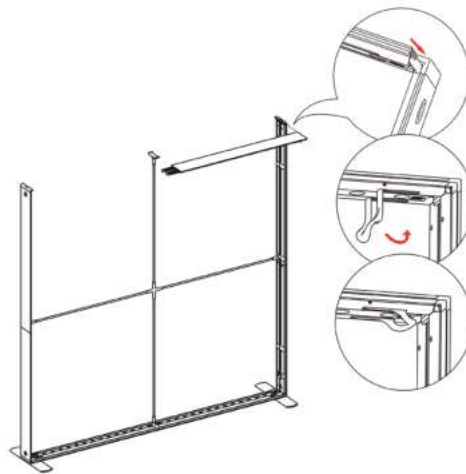

# SEGO CONFIGURATION C

SEGO MODULAR LIGHTBOX DISPLAY

PRODUCT CODE: SEGO-C-10x10

⑧

⑨

⑩

⑪

# SEGO CONFIGURATION C

SEGO MODULAR LIGHTBOX DISPLAY  
PRODUCT CODE: SEGO-C-10x10

12

13

14

15