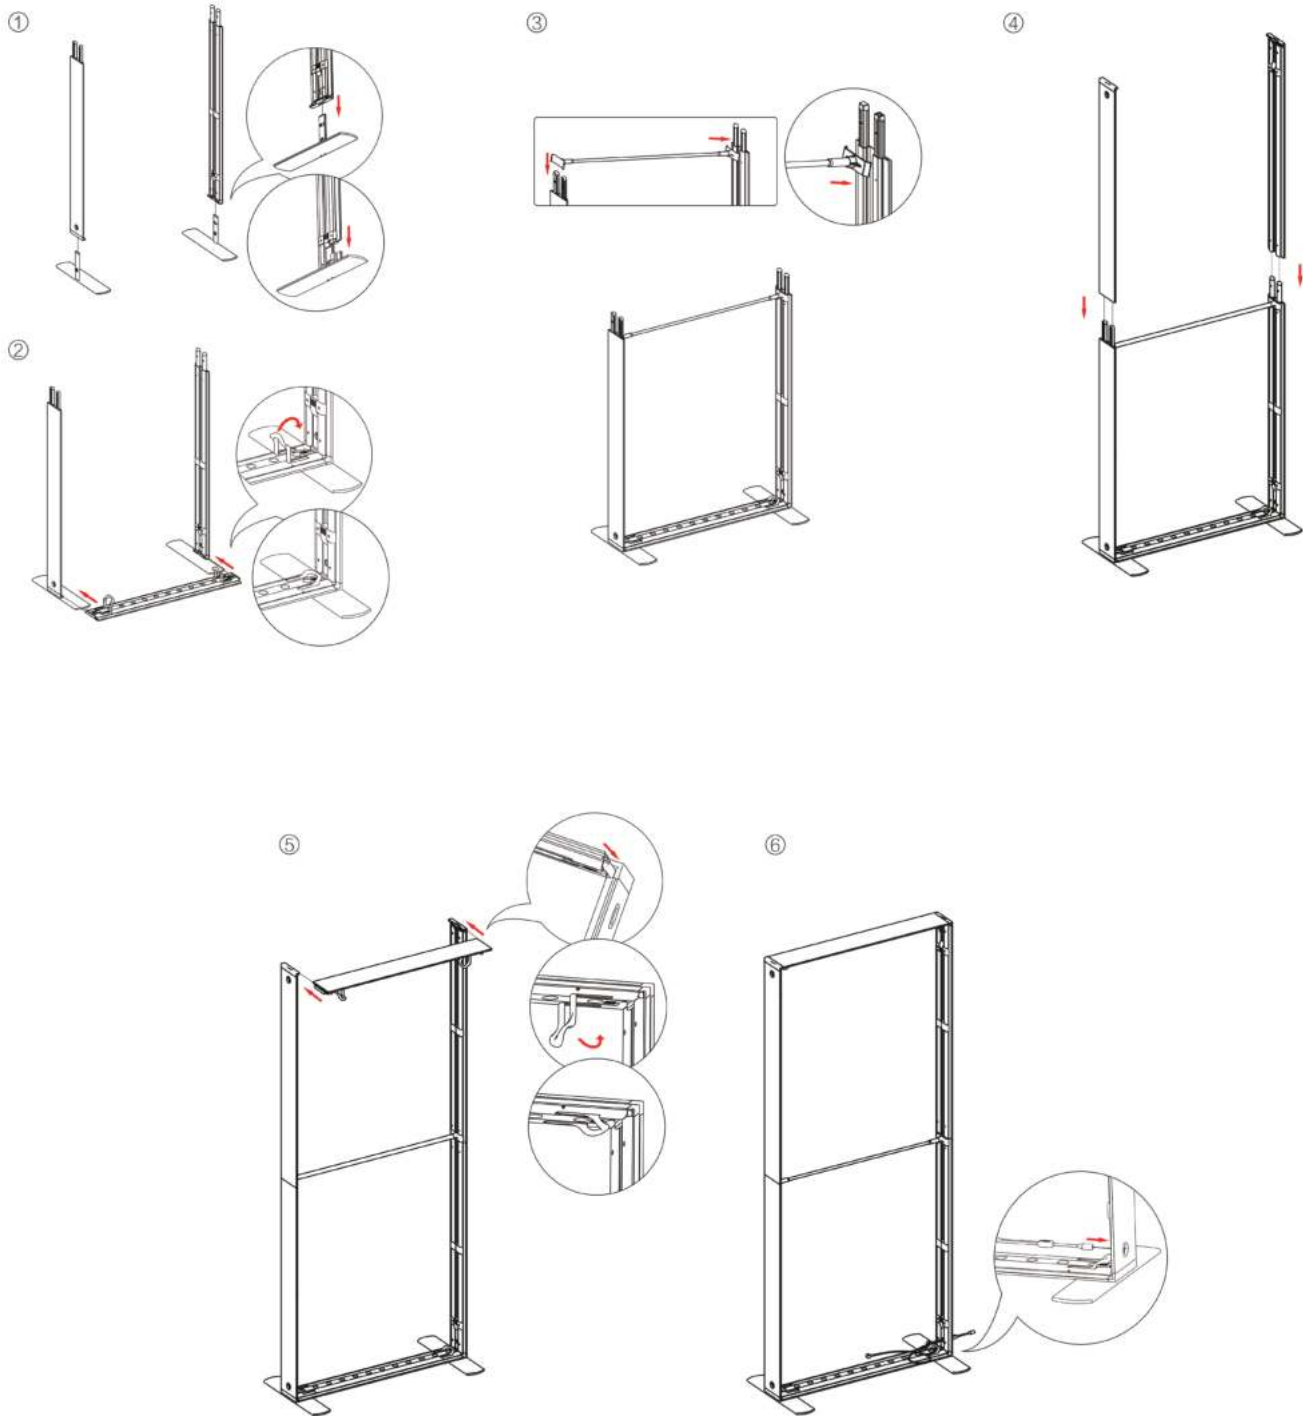

SEGO CONFIGURATION C

SEGO MODULAR LIGHTBOX DISPLAY

PRODUCT CODE: SEGO-C-10x10

SEGO 100X225 FRAME ASSEMBLY