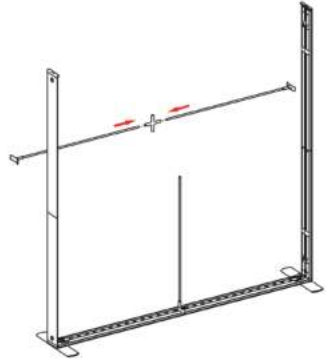

## SET UP INSTRUCTIONS SEGO 200X225 FRAME

①

③

②

④

⑤

⑦

⑥

# SEGO CONFIGURATION C

SEGO MODULAR LIGHTBOX DISPLAY

PRODUCT CODE: SEGO-C-10x10

⑧

⑨

⑩

⑪