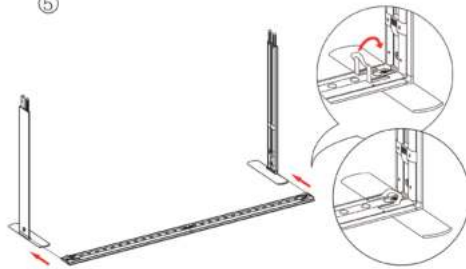

## SET UP INSTRUCTIONS SEGO 200X225 FRAME

①

③

②

④

⑤

⑦

⑥