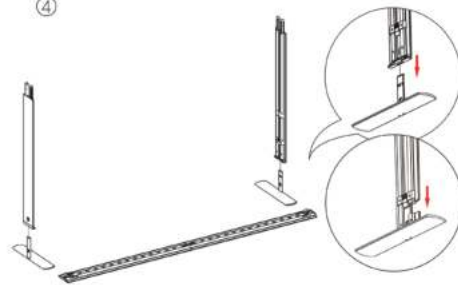

## SET UP INSTRUCTIONS SEGO 200X225 FRAME

①

③

②

④

⑤

⑦

⑥