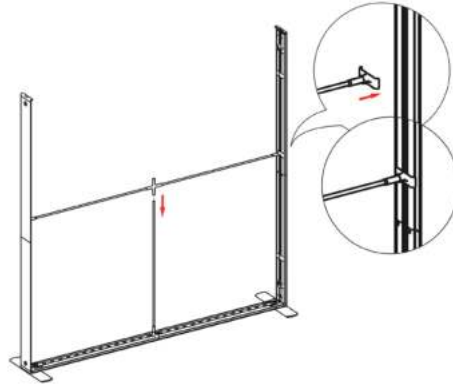

# SEGO CONFIGURATION C

SEGO MODULAR LIGHTBOX DISPLAY

PRODUCT CODE: SEGO-C-10x10

⑧

⑨

⑩

⑪

# SEGO CONFIGURATION C

SEGO MODULAR LIGHTBOX DISPLAY  
PRODUCT CODE: SEGO-C-10x10

12

13

14

15