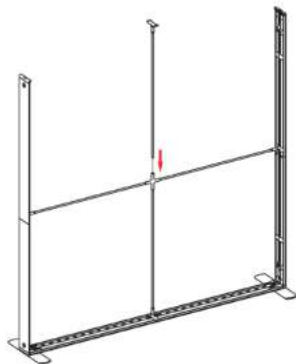

## SET UP INSTRUCTIONS SEGO 200X225 FRAME

①

③

②

④

⑤

⑦

⑥

# SEGO CONFIGURATION C

SEGO MODULAR LIGHTBOX DISPLAY

PRODUCT CODE: SEGO-C-10x10

⑧

⑨

⑩

⑪

# SEGO CONFIGURATION C

SEGO MODULAR LIGHTBOX DISPLAY  
PRODUCT CODE: SEGO-C-10x10

12

13

14

15