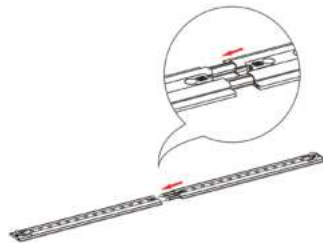

## SET UP INSTRUCTIONS SEGO 200X225 FRAME

①

③

②

④

⑤

⑦

⑥