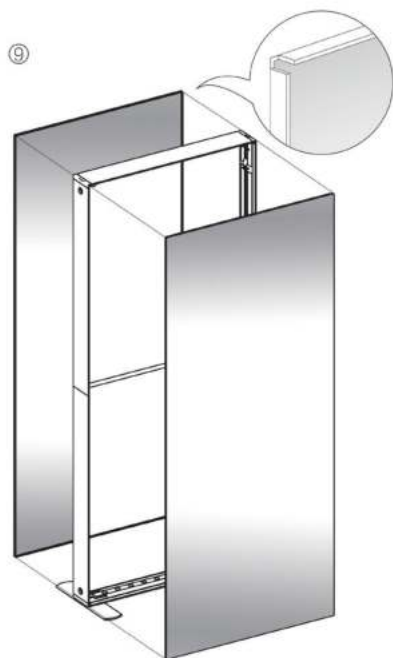

SEGO CONFIGURATION C

SEGO MODULAR LIGHTBOX DISPLAY

PRODUCT CODE: SEGO-C-10x10