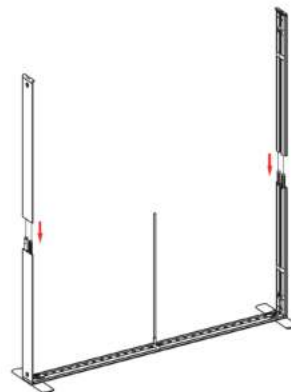

## SET UP INSTRUCTIONS SEGO 200X225 FRAME

①

③

②

④

⑤

⑦

⑥

# SEGO CONFIGURATION C

SEGO MODULAR LIGHTBOX DISPLAY

PRODUCT CODE: SEGO-C-10x10

⑧

⑨

⑩

⑪