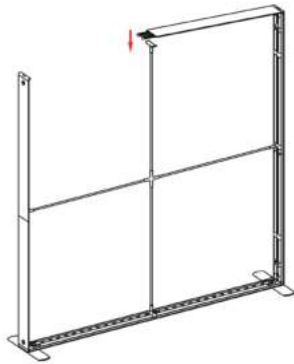

## SET UP INSTRUCTIONS SEGO 200X225 FRAME

①

③

②

④

⑤

⑦

⑥

# SEGO CONFIGURATION C

SEGO MODULAR LIGHTBOX DISPLAY

PRODUCT CODE: SEGO-C-10x10

⑧

⑨

⑩

⑪

# SEGO CONFIGURATION C

SEGO MODULAR LIGHTBOX DISPLAY  
PRODUCT CODE: SEGO-C-10x10

12

13

14

15