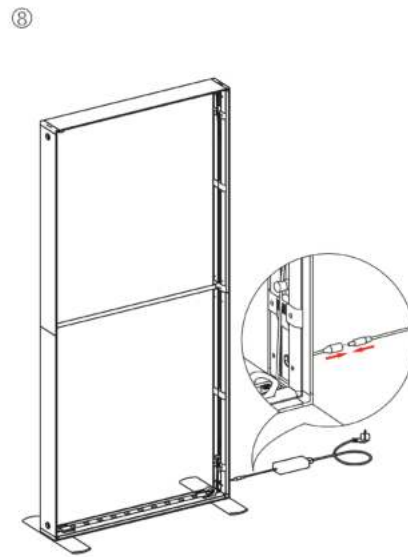

SEGO CONFIGURATION C

SEGO MODULAR LIGHTBOX DISPLAY

PRODUCT CODE: SEGO-C-10x10