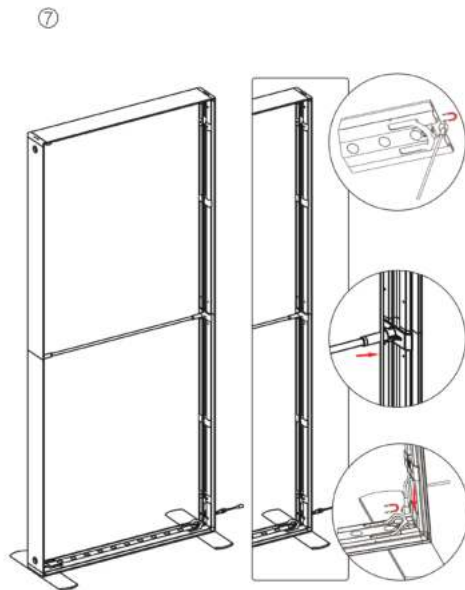

SEGO CONFIGURATION C

SEGO MODULAR LIGHTBOX DISPLAY

PRODUCT CODE: SEGO-C-10x10