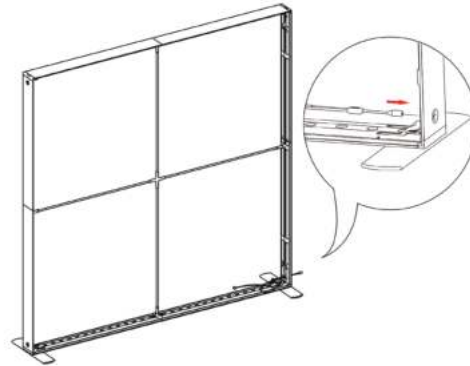

# SEGO CONFIGURATION C

SEGO MODULAR LIGHTBOX DISPLAY  
PRODUCT CODE: SEGO-C-10x10

12

13

14

15

# SEGO CONFIGURATION C

SEGO MODULAR LIGHTBOX DISPLAY  
PRODUCT CODE: SEGO-C-10x10