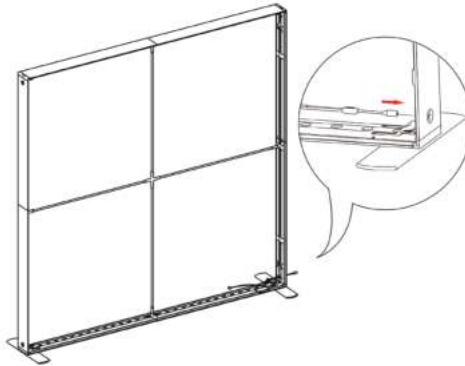

12

13

14

15

SEGO CONFIGURATION C

SEGO MODULAR LIGHTBOX DISPLAY
PRODUCT CODE: SEGO-C-10x10

SEGO CONFIGURATION C

SEGO MODULAR LIGHTBOX DISPLAY