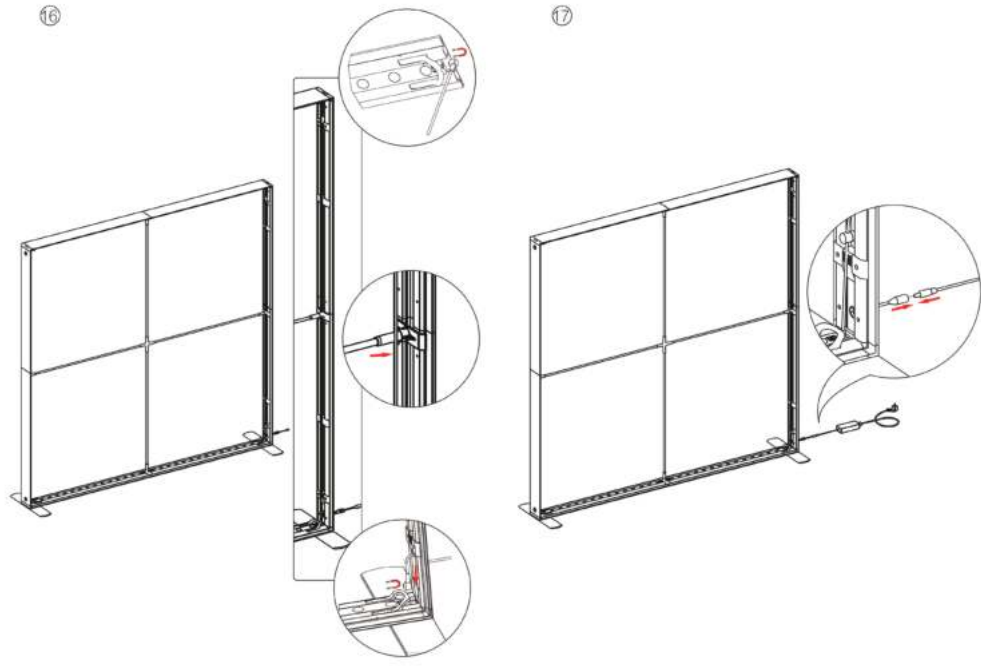

12

13

14

15

SEGO CONFIGURATION C

SEGO MODULAR LIGHTBOX DISPLAY
PRODUCT CODE: SEGO-C-10x10

SEGO CONFIGURATION C

SEGO MODULAR LIGHTBOX DISPLAY

PRODUCT CODE: SEGO-C-10x10

SEGO 100X225 FRAME ASSEMBLY

SEGO CONFIGURATION C

SEGO MODULAR LIGHTBOX DISPLAY

PRODUCT CODE: SEGO-C-10x10

SEGO CONFIGURATION C

SEGO MODULAR LIGHTBOX DISPLAY
PRODUCT CODE: SEGO-C-10x10