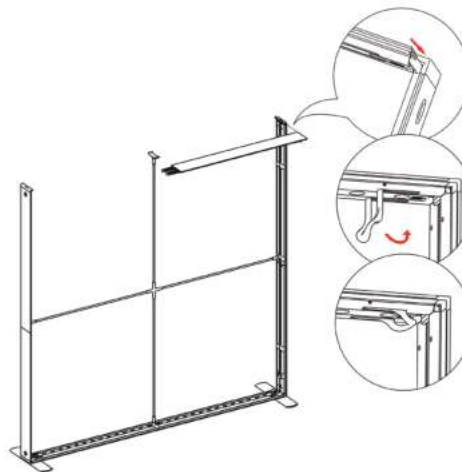

PRODUCT CODE: SEGO-C-10x10

⑧

⑨

⑩

⑪

SEGO CONFIGURATION C

SEGO MODULAR LIGHTBOX DISPLAY

PRODUCT CODE: SEGO-C-10x10

12

13

14

15

SEGO CONFIGURATION C

SEGO MODULAR LIGHTBOX DISPLAY
PRODUCT CODE: SEGO-C-10x10

SEGO CONFIGURATION C

SEGO MODULAR LIGHTBOX DISPLAY