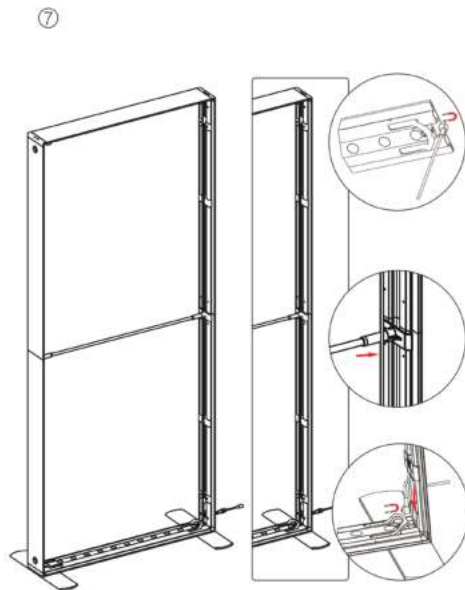

12

13

14

15

SEGO CONFIGURATION C

SEGO MODULAR LIGHTBOX DISPLAY
PRODUCT CODE: SEGO-C-10x10

SEGO CONFIGURATION C

SEGO MODULAR LIGHTBOX DISPLAY

PRODUCT CODE: SEGO-C-10x10

SEGO 100X225 FRAME ASSEMBLY

SEGO CONFIGURATION C

SEGO MODULAR LIGHTBOX DISPLAY

PRODUCT CODE: SEGO-C-10x10

SEGO CONFIGURATION C

SEGO MODULAR LIGHTBOX DISPLAY
PRODUCT CODE: SEGO-C-10x10