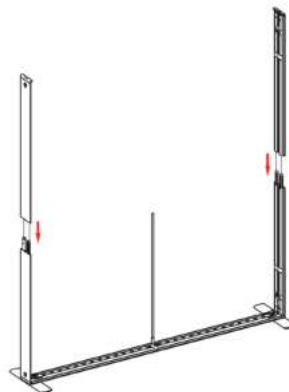

③

②

④

⑤

⑦

⑥

SEGO CONFIGURATION C

SEGO MODULAR LIGHTBOX DISPLAY