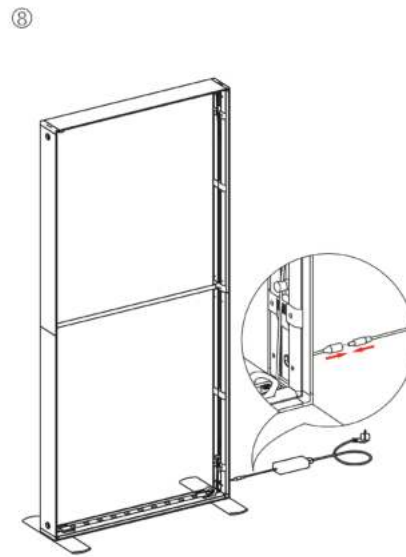

12

13

14

15

SEGO CONFIGURATION C

SEGO MODULAR LIGHTBOX DISPLAY
PRODUCT CODE: SEGO-C-10x10

SEGO CONFIGURATION C

SEGO MODULAR LIGHTBOX DISPLAY

PRODUCT CODE: SEGO-C-10x10

SEGO 100X225 FRAME ASSEMBLY

SEGO CONFIGURATION C

SEGO MODULAR LIGHTBOX DISPLAY

PRODUCT CODE: SEGO-C-10x10

SEGO CONFIGURATION C

SEGO MODULAR LIGHTBOX DISPLAY
PRODUCT CODE: SEGO-C-10x10