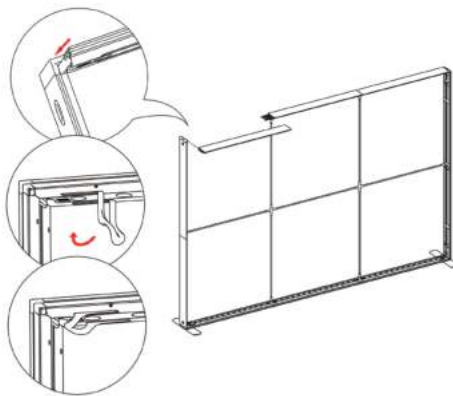

# SEGO CONFIGURATION D

SEGO MODULAR LIGHTBOX DISPLAY

PRODUCT CODE: SEGO-D-10x10G

12

13

14

15