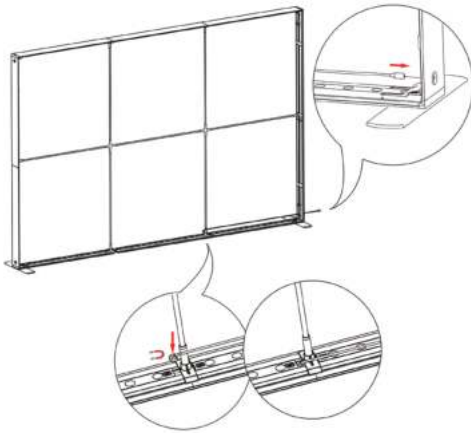

# SEGO CONFIGURATION D

SEGO MODULAR LIGHTBOX DISPLAY

PRODUCT CODE: SEGO-D-10x10G

12

13

14

15

# SEGO CONFIGURATION D

SEGO MODULAR LIGHTBOX DISPLAY  
PRODUCT CODE: SEGO-D-10x10G

16

17

18

19