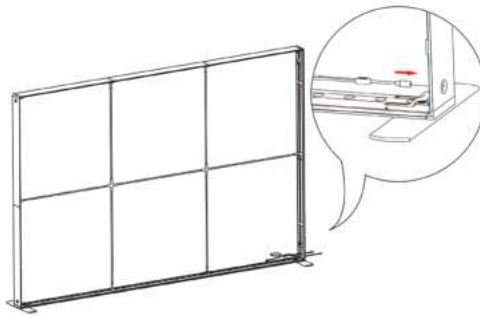

# SEGO CONFIGURATION D

SEGO MODULAR LIGHTBOX DISPLAY  
PRODUCT CODE: SEGO-D-10x10G

⑦

⑨

⑧

⑩

⑪

# SEGO CONFIGURATION D

SEGO MODULAR LIGHTBOX DISPLAY

PRODUCT CODE: SEGO-D-10x10G

12

13

14

15

# SEGO CONFIGURATION D

SEGO MODULAR LIGHTBOX DISPLAY  
PRODUCT CODE: SEGO-D-10x10G

16

17

18

19