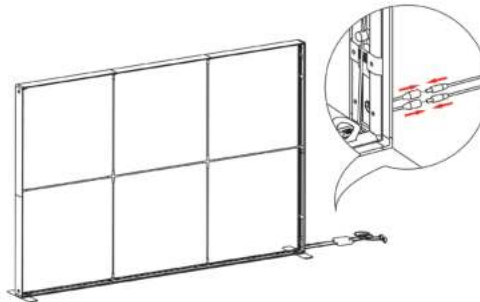

# SEGO CONFIGURATION D

SEGO MODULAR LIGHTBOX DISPLAY  
PRODUCT CODE: SEGO-D-10x10G

16

17

18

19