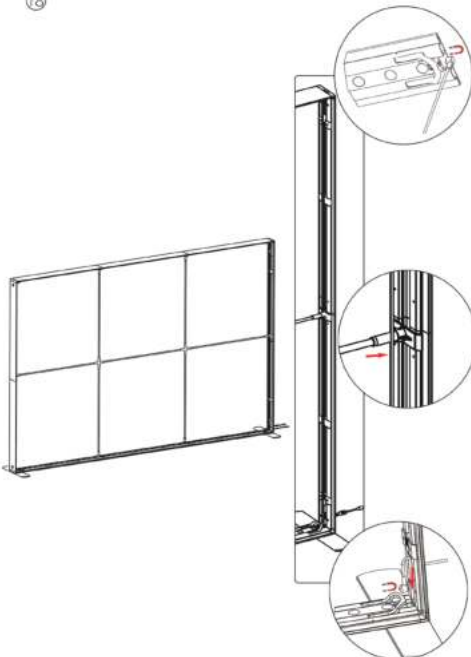

# SEGO CONFIGURATION D

SEGO MODULAR LIGHTBOX DISPLAY

PRODUCT CODE: SEGO-D-10x10G

12

13

14

15

# SEGO CONFIGURATION D

SEGO MODULAR LIGHTBOX DISPLAY  
PRODUCT CODE: SEGO-D-10x10G

16

17

18

19

# SEGO CONFIGURATION D

SEGO MODULAR LIGHTBOX DISPLAY  
PRODUCT CODE: SEGO-D-10x10G