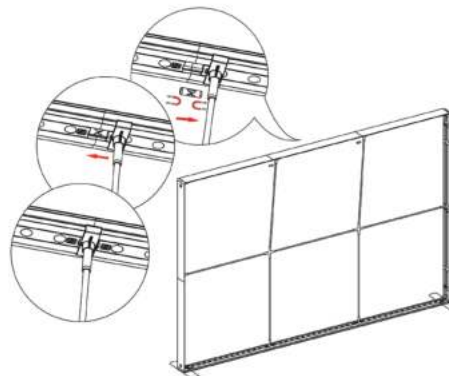

# SEGO CONFIGURATION D

SEGO MODULAR LIGHTBOX DISPLAY

PRODUCT CODE: SEGO-D-10x10G

12

13

14

15