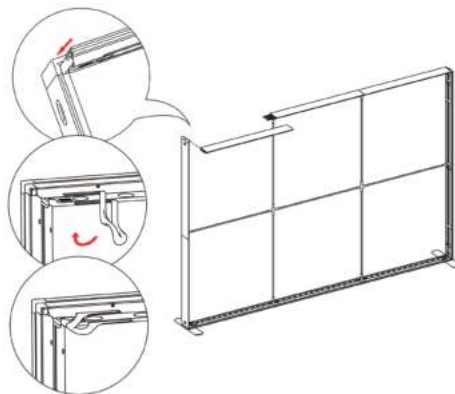

# SEGO CONFIGURATION D

SEGO MODULAR LIGHTBOX DISPLAY  
PRODUCT CODE: SEGO-D-10x10G

12

13

14

15