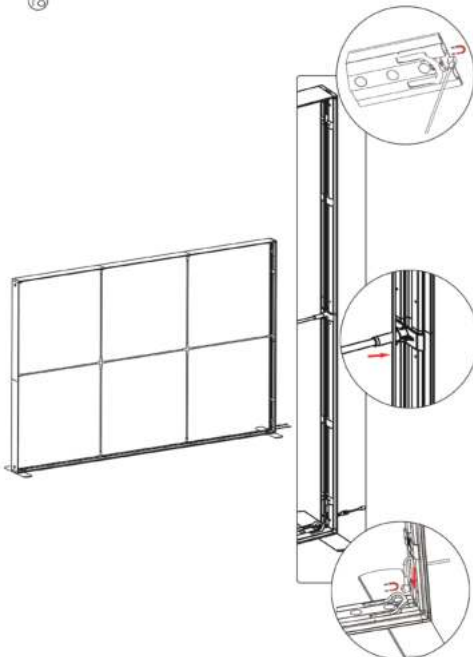

# SEGO CONFIGURATION D

SEGO MODULAR LIGHTBOX DISPLAY  
PRODUCT CODE: SEGO-D-10x10G

12

13

14

15

# SEGO CONFIGURATION D

SEGO MODULAR LIGHTBOX DISPLAY  
PRODUCT CODE: SEGO-D-10x10G

16

17

18

19