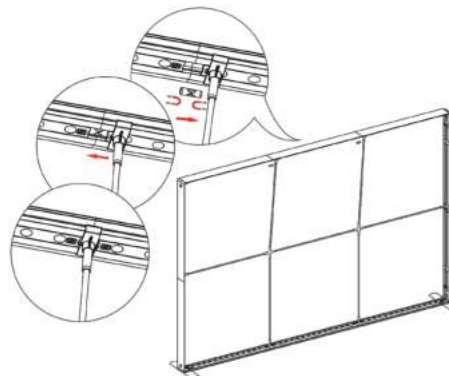

# SEGO CONFIGURATION D

SEGO MODULAR LIGHTBOX DISPLAY  
PRODUCT CODE: SEGO-D-10x10G

12

13

14

15