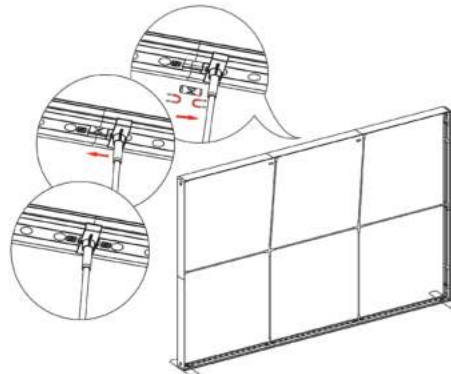

SEGO MODULAR LIGHTBOX DISPLAY

PRODUCT CODE:SEGO-E-10x10G

12

13

14

15

SEGO CONFIGURATION E

SEGO MODULAR LIGHTBOX DISPLAY