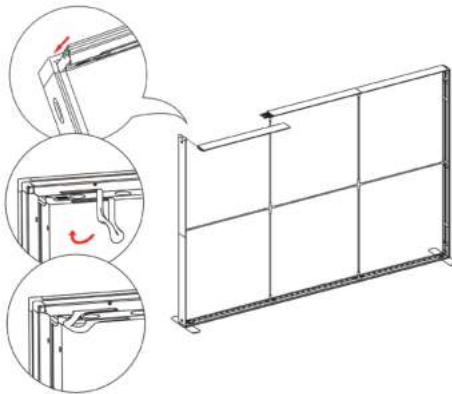

SEGO MODULAR LIGHTBOX DISPLAY

PRODUCT CODE:SEGO-E-10x10G

12

13

14

15

SEGO CONFIGURATION E

SEGO MODULAR LIGHTBOX DISPLAY