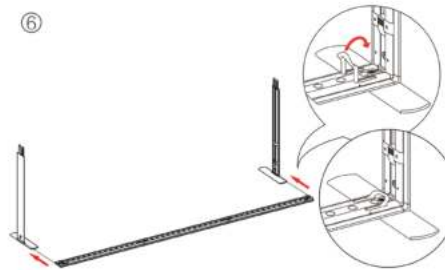

SET UP INSTRUCTIONS SEGO 300X225 FRAME ASSEMBLY

①

②

③

⑤

④

⑥

SEGO CONFIGURATION E