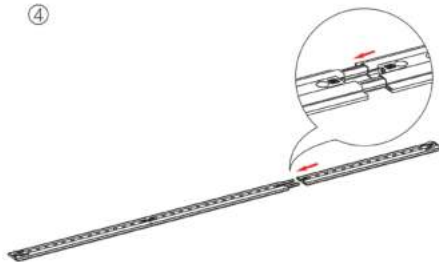

SET UP INSTRUCTIONS SEGO 300X225 FRAME ASSEMBLY

①

②

③

⑤

④

⑥

SEGO CONFIGURATION E

SEGO MODULAR LIGHTBOX DISPLAY

PRODUCT CODE:SEGO-E-10x10G

⑦

⑨

⑧

⑩

⑪

SEGO CONFIGURATION E