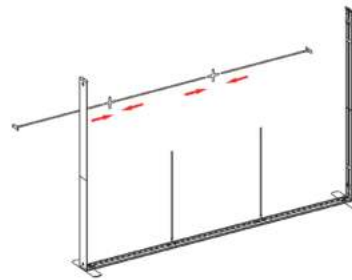

SET UP INSTRUCTIONS SEGO 300X225 FRAME ASSEMBLY

①

②

③

⑤

④

⑥

SEGO CONFIGURATION E

SEGO MODULAR LIGHTBOX DISPLAY

PRODUCT CODE:SEGO-E-10x10G

⑦

⑨

⑧

⑩

⑪

SEGO CONFIGURATION E