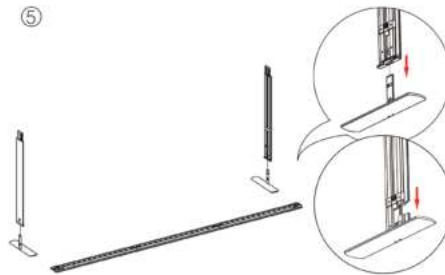

SET UP INSTRUCTIONS SEGO 300X225 FRAME ASSEMBLY

①

②

③

⑤

④

⑥

SEGO CONFIGURATION E

SEGO MODULAR LIGHTBOX DISPLAY

PRODUCT CODE:SEGO-E-10x10G

⑦

⑨

⑧

⑩

⑪

SEGO CONFIGURATION E