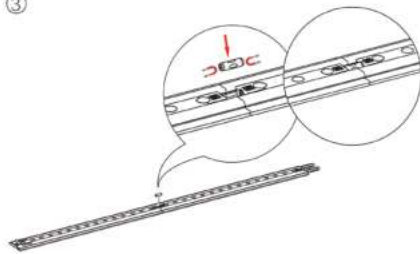

SET UP INSTRUCTIONS SEGO 300X225 FRAME ASSEMBLY

①

②

③

⑤

④

⑥

SEGO CONFIGURATION E