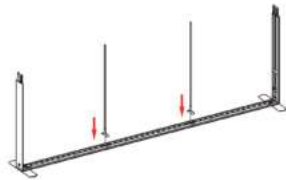

SET UP INSTRUCTIONS SEGO 300X225 FRAME ASSEMBLY

①

②

③

⑤

④

⑥

SEGO CONFIGURATION E

SEGO MODULAR LIGHTBOX DISPLAY

PRODUCT CODE:SEGO-E-10x10G

⑦

⑨

⑧

⑩

⑪

SEGO CONFIGURATION E