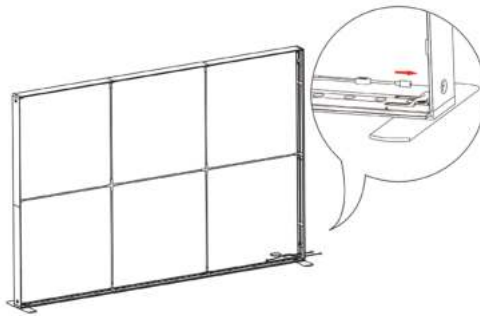

SEGO CONFIGURATION E

SEGO MODULAR LIGHTBOX DISPLAY

PRODUCT CODE:SEGO-E-10x10G

16

17

18

19