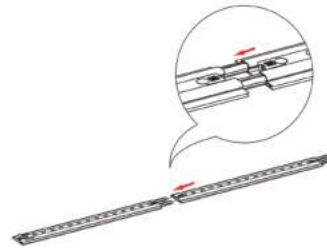

SET UP INSTRUCTIONS SEGO 300X225 FRAME ASSEMBLY

①

②

③

⑤

④

⑥

SEGO CONFIGURATION E