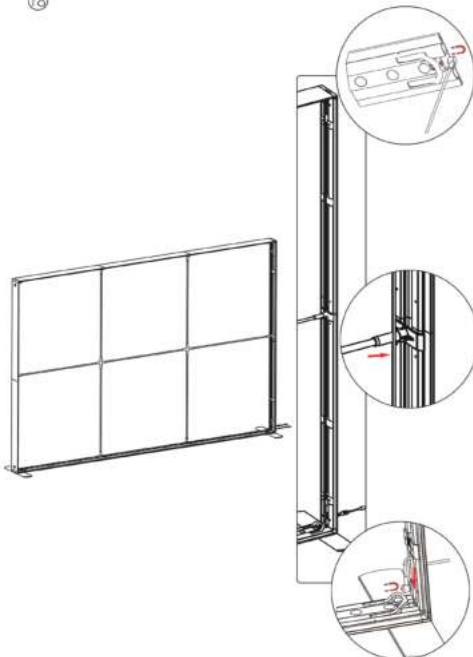

⑪

SEGO CONFIGURATION E

SEGO MODULAR LIGHTBOX DISPLAY

PRODUCT CODE:SEGO-E-10x10G

12

13

14

15

SEGO CONFIGURATION E

SEGO MODULAR LIGHTBOX DISPLAY

PRODUCT CODE:SEGO-E-10x10G

16

17

18

19

SEGO CONFIGURATION E