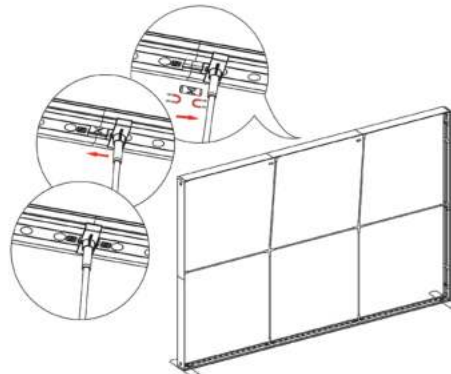

⑪

SEGO CONFIGURATION E

SEGO MODULAR LIGHTBOX DISPLAY

PRODUCT CODE:SEGO-E-10x10G

12

13

14

15