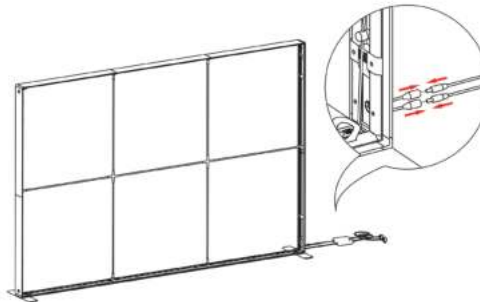

SEGO CONFIGURATION E

SEGO MODULAR LIGHTBOX DISPLAY

PRODUCT CODE:SEGO-E-10x10G

16

17

18

19

SEGO CONFIGURATION E