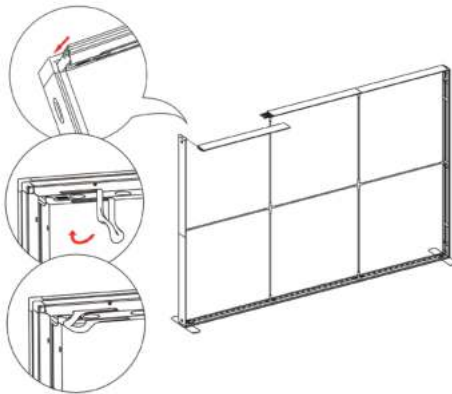

⑪

SEGO CONFIGURATION E

SEGO MODULAR LIGHTBOX DISPLAY

PRODUCT CODE:SEGO-E-10x10G

12

13

14

15