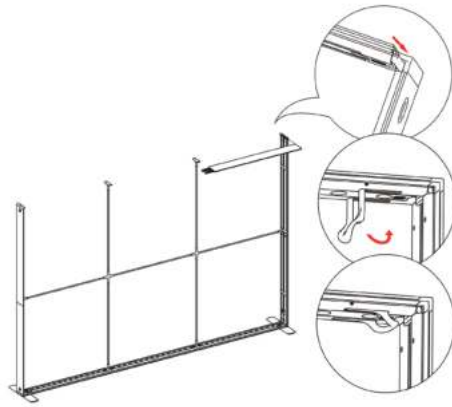

⑪

SEGO CONFIGURATION E

SEGO MODULAR LIGHTBOX DISPLAY

PRODUCT CODE:SEGO-E-10x10G

12

13

14

15