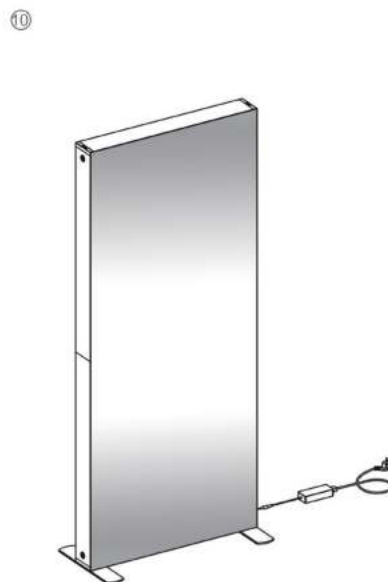

⑪

SEGO CONFIGURATION G

SEGO MODULAR LIGHTBOX DISPLAY
PRODUCT CODE:SEGO-G-15x10G

12

13

14

15

SEGO CONFIGURATION G

SEGO MODULAR LIGHTBOX DISPLAY

PRODUCT CODE:SEGO-G-15x10G

SEGO CONFIGURATION G

SEGO MODULAR LIGHTBOX DISPLAY

PRODUCT CODE:SEGO-G-15x10G

SEGO 100X225 FRAME ASSEMBLY

SEGO CONFIGURATION G

SEGO MODULAR LIGHTBOX DISPLAY
PRODUCT CODE:SEGO-G-15x10G

SEGO CONFIGURATION G

SEGO MODULAR LIGHTBOX DISPLAY

PRODUCT CODE:SEGO-G-15x10G

FRAME CONNECTION

SEGO CONFIGURATION G

SEGO MODULAR LIGHTBOX DISPLAY

PRODUCT CODE:SEGO-G-15x10G

SEGO CONFIGURATION G