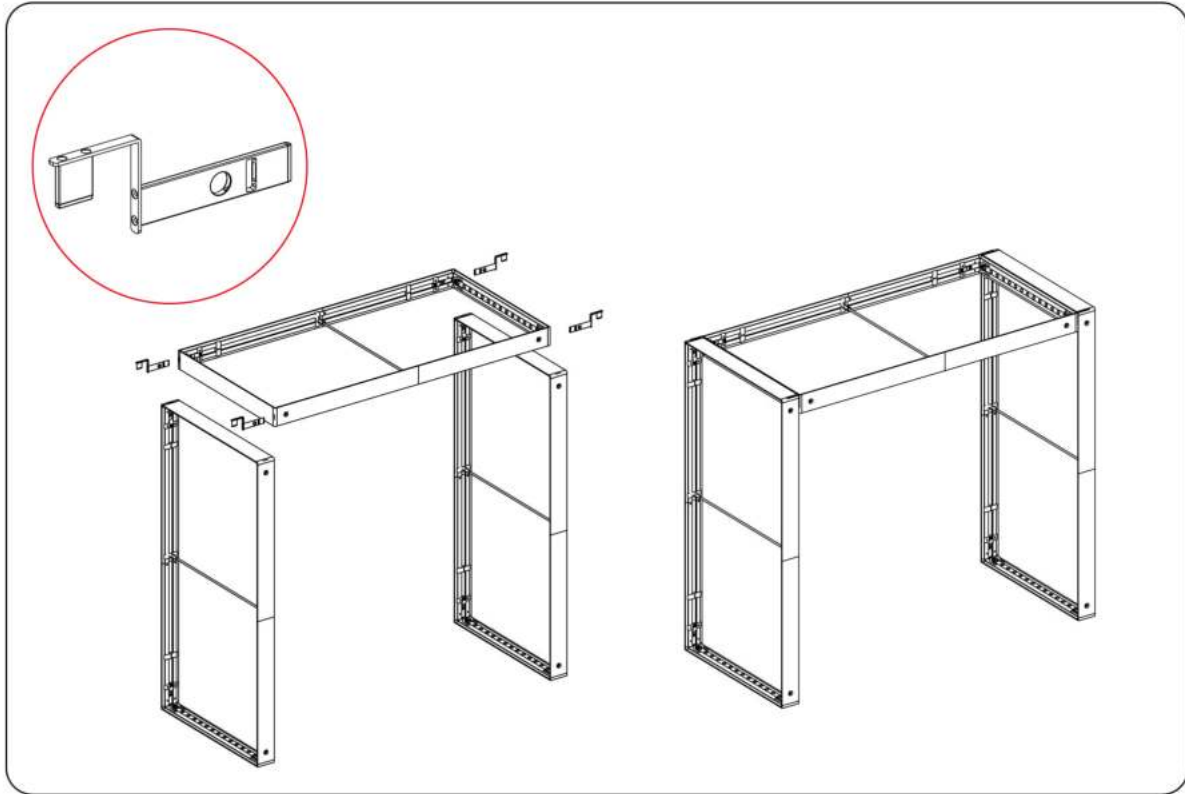

SEGO CONFIGURATION G

SEGO MODULAR LIGHTBOX DISPLAY

PRODUCT CODE:SEGO-G-15x10G

FRAME CONNECTION

SEGO CONFIGURATION G

SEGO MODULAR LIGHTBOX DISPLAY

PRODUCT CODE:SEGO-G-15x10G

SEGO CONFIGURATION G