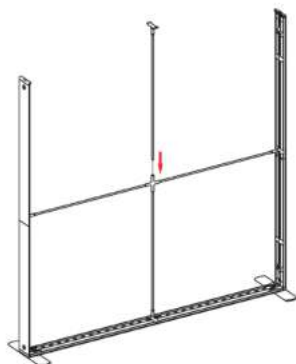

SEGO CONFIGURATION G

SEGO MODULAR LIGHTBOX DISPLAY
PRODUCT CODE:SEGO-G-15x10G

SET UP INSTRUCTIONS SEGO 200X225 FRAME ASSEMBLY

①

③

②

④

⑤

⑦

⑥

SEGO CONFIGURATION G

SEGO MODULAR LIGHTBOX DISPLAY

PRODUCT CODE:SEGO-G-15x10G

⑧

⑨

⑩

⑪

SEGO CONFIGURATION G

SEGO MODULAR LIGHTBOX DISPLAY
PRODUCT CODE:SEGO-G-15x10G

12

13

14

15

SEGO CONFIGURATION G