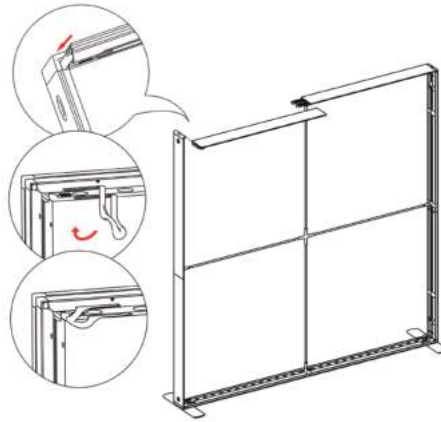

⑪

SEGO CONFIGURATION G

SEGO MODULAR LIGHTBOX DISPLAY
PRODUCT CODE:SEGO-G-15x10G

12

13

14

15

SEGO CONFIGURATION G