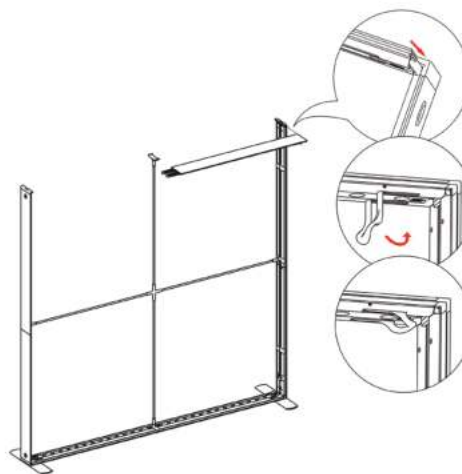

SEGO CONFIGURATION G

SEGO MODULAR LIGHTBOX DISPLAY

PRODUCT CODE:SEGO-G-15x10G

⑧

⑨

⑩

⑪