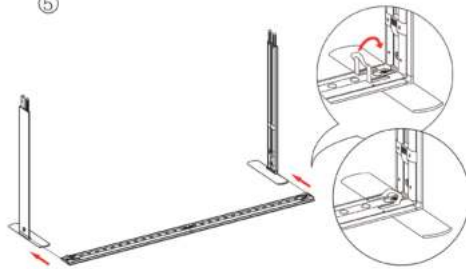

SEGO CONFIGURATION G

SEGO MODULAR LIGHTBOX DISPLAY
PRODUCT CODE:SEGO-G-15x10G

SET UP INSTRUCTIONS SEGO 200X225 FRAME ASSEMBLY

①

③

②

④

⑤