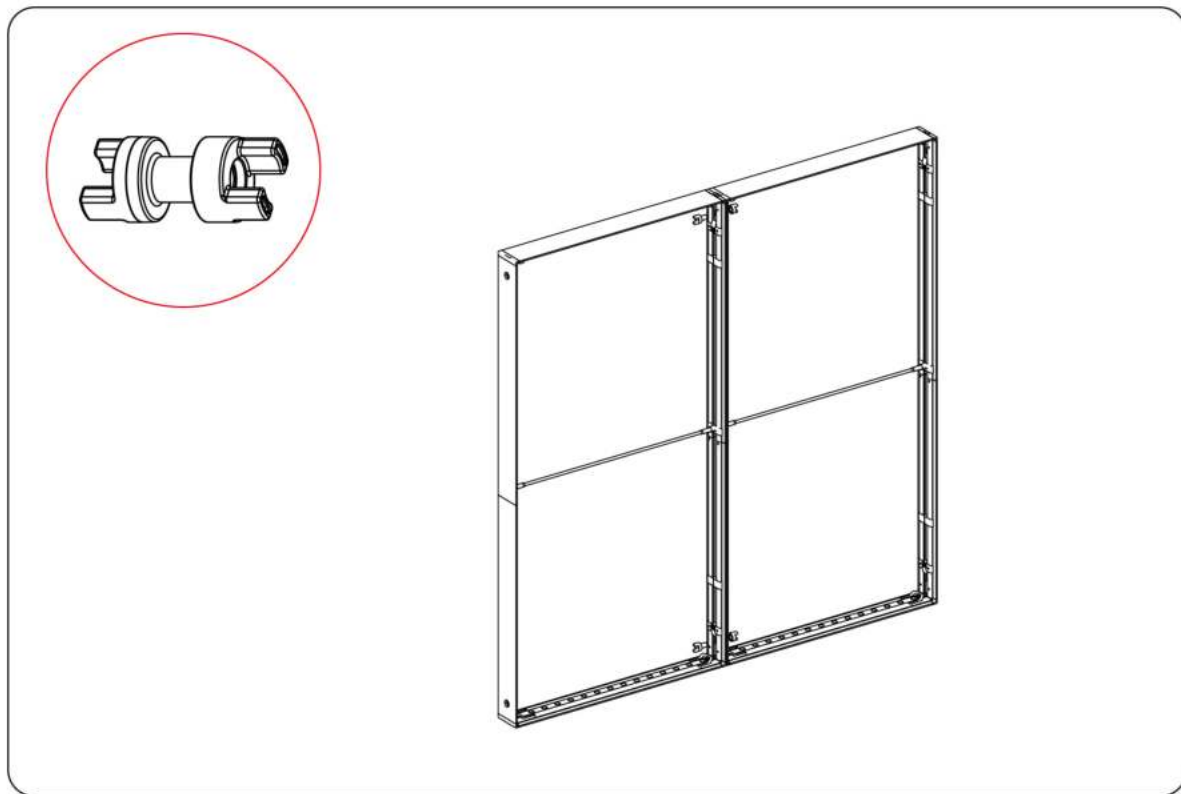

SEGO CONFIGURATION G

SEGO MODULAR LIGHTBOX DISPLAY

PRODUCT CODE:SEGO-G-15x10G

FRAME CONNECTION