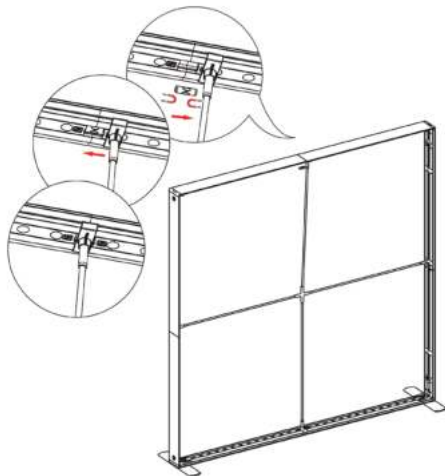

⑪

SEGO CONFIGURATION G

SEGO MODULAR LIGHTBOX DISPLAY
PRODUCT CODE:SEGO-G-15x10G

12

13

14

15

SEGO CONFIGURATION G

SEGO MODULAR LIGHTBOX DISPLAY

PRODUCT CODE:SEGO-G-15x10G

SEGO CONFIGURATION G

SEGO MODULAR LIGHTBOX DISPLAY

PRODUCT CODE:SEGO-G-15x10G

SEGO 100X225 FRAME ASSEMBLY

SEGO CONFIGURATION G

SEGO MODULAR LIGHTBOX DISPLAY
PRODUCT CODE:SEGO-G-15x10G