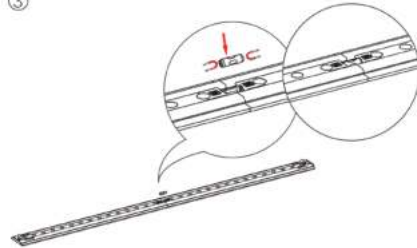

SEGO CONFIGURATION G

SEGO MODULAR LIGHTBOX DISPLAY
PRODUCT CODE:SEGO-G-15x10G

SET UP INSTRUCTIONS SEGO 200X225 FRAME ASSEMBLY

①

③

②

④

⑤