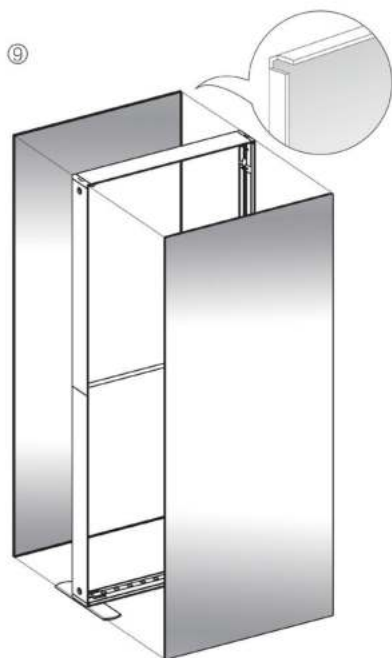

⑪

SEGO CONFIGURATION G

SEGO MODULAR LIGHTBOX DISPLAY
PRODUCT CODE:SEGO-G-15x10G

12

13

14

15

SEGO CONFIGURATION G

SEGO MODULAR LIGHTBOX DISPLAY

PRODUCT CODE:SEGO-G-15x10G

SEGO CONFIGURATION G

SEGO MODULAR LIGHTBOX DISPLAY

PRODUCT CODE:SEGO-G-15x10G

SEGO 100X225 FRAME ASSEMBLY

SEGO CONFIGURATION G

SEGO MODULAR LIGHTBOX DISPLAY
PRODUCT CODE:SEGO-G-15x10G

SEGO CONFIGURATION G

SEGO MODULAR LIGHTBOX DISPLAY

PRODUCT CODE:SEGO-G-15x10G

FRAME CONNECTION

SEGO CONFIGURATION G

SEGO MODULAR LIGHTBOX DISPLAY

PRODUCT CODE:SEGO-G-15x10G

SEGO CONFIGURATION G