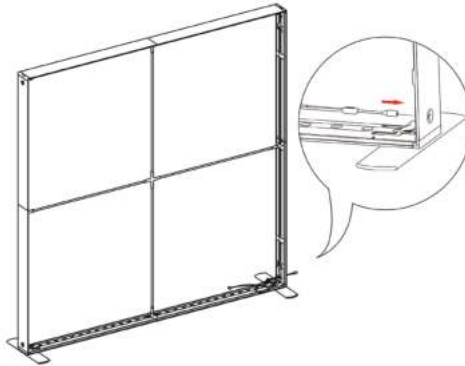

⑪

SEGO CONFIGURATION G

SEGO MODULAR LIGHTBOX DISPLAY
PRODUCT CODE:SEGO-G-15x10G

12

13

14

15

SEGO CONFIGURATION G