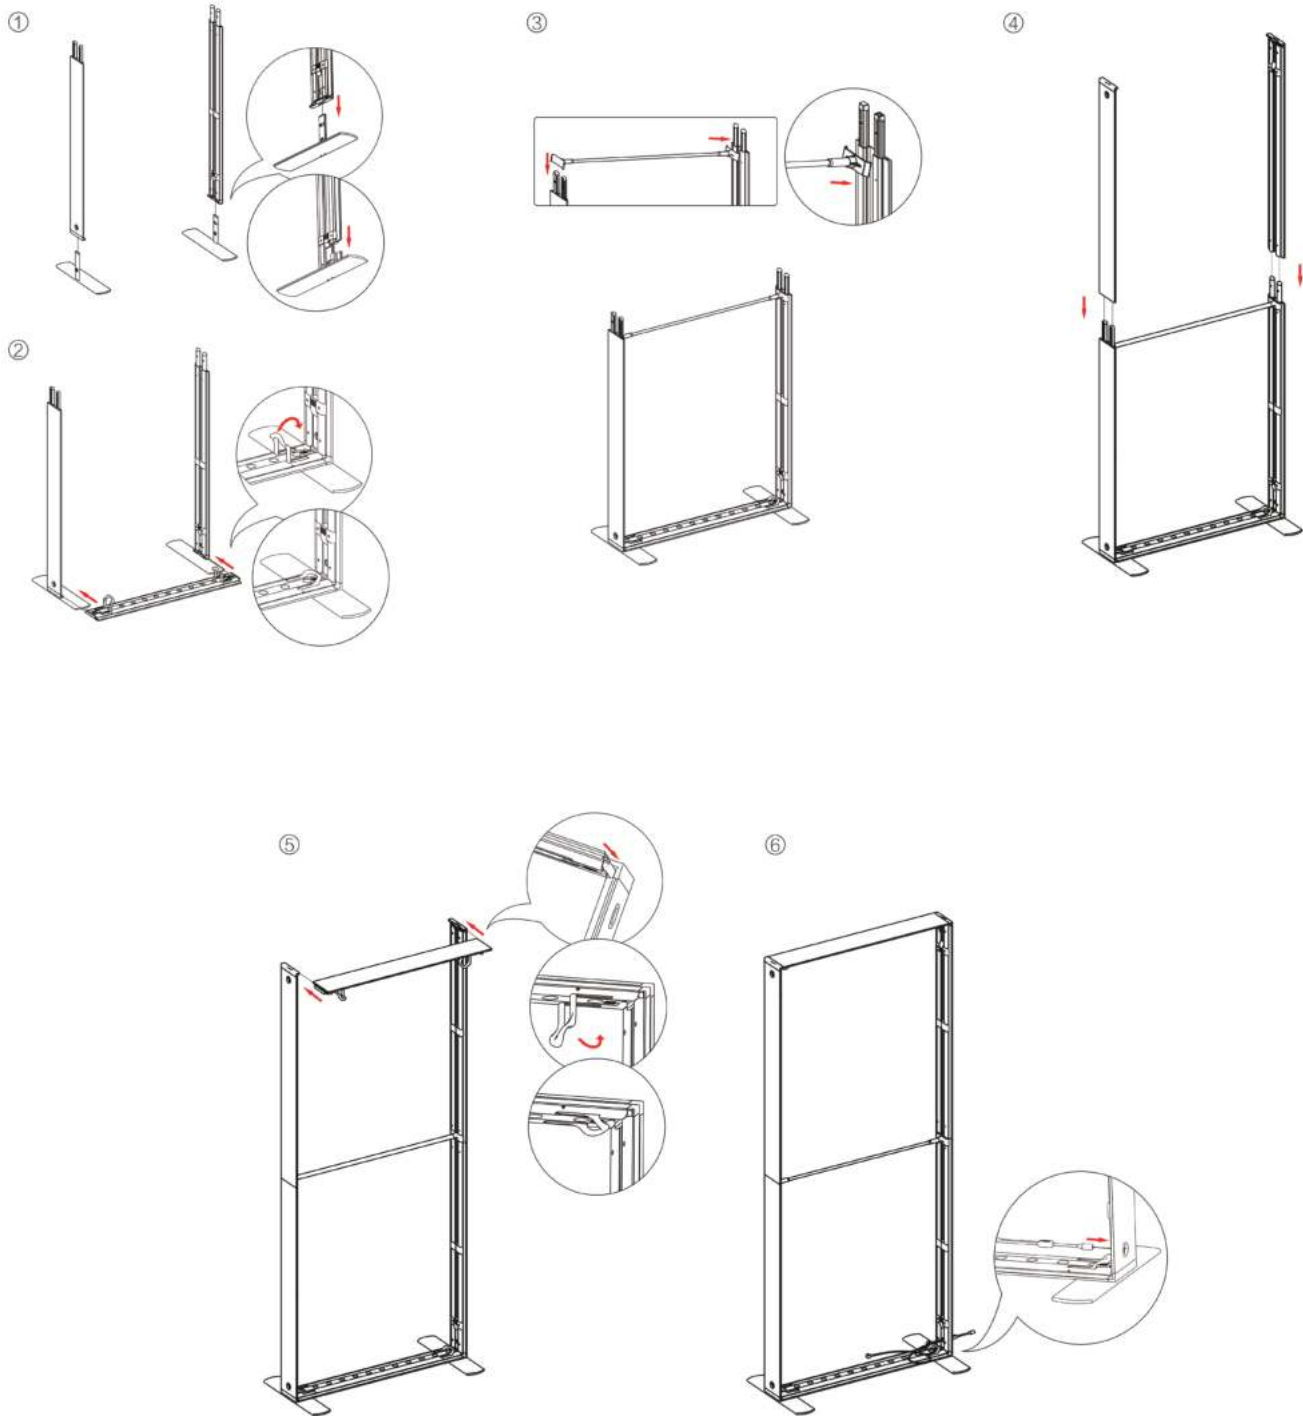

SEGO MODULAR LIGHTBOX DISPLAY

PRODUCT CODE:SEGO-G-15x10G

SEGO CONFIGURATION G

SEGO MODULAR LIGHTBOX DISPLAY

PRODUCT CODE:SEGO-G-15x10G

SEGO 100X225 FRAME ASSEMBLY

SEGO CONFIGURATION G

SEGO MODULAR LIGHTBOX DISPLAY
PRODUCT CODE:SEGO-G-15x10G

SEGO CONFIGURATION G

SEGO MODULAR LIGHTBOX DISPLAY

PRODUCT CODE:SEGO-G-15x10G

FRAME CONNECTION

SEGO CONFIGURATION G

SEGO MODULAR LIGHTBOX DISPLAY

PRODUCT CODE:SEGO-G-15x10G

SEGO CONFIGURATION G