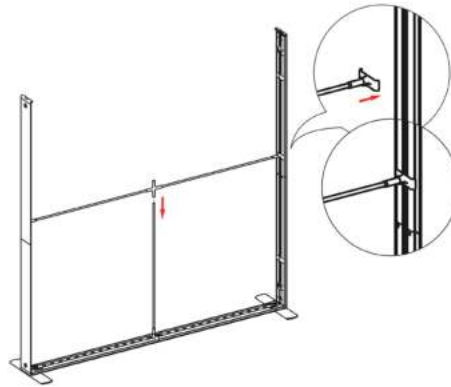

⑦

⑥

SEGO CONFIGURATION G

SEGO MODULAR LIGHTBOX DISPLAY

PRODUCT CODE:SEGO-G-15x10G

⑧

⑨

⑩

⑪

SEGO CONFIGURATION G

SEGO MODULAR LIGHTBOX DISPLAY
PRODUCT CODE:SEGO-G-15x10G

12

13

14

15

SEGO CONFIGURATION G