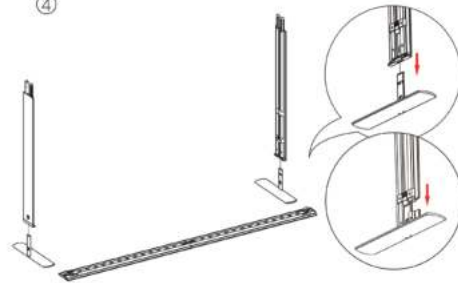

SEGO CONFIGURATION G

SEGO MODULAR LIGHTBOX DISPLAY
PRODUCT CODE:SEGO-G-15x10G

SET UP INSTRUCTIONS SEGO 200X225 FRAME ASSEMBLY

①

③

②

④

⑤