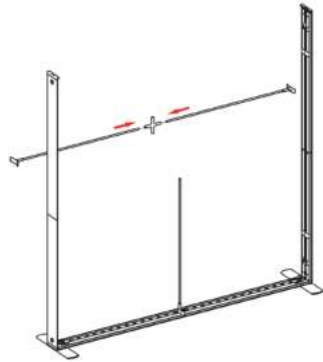

⑦

⑥

SEGO CONFIGURATION G

SEGO MODULAR LIGHTBOX DISPLAY

PRODUCT CODE:SEGO-G-15x10G

⑧

⑨

⑩