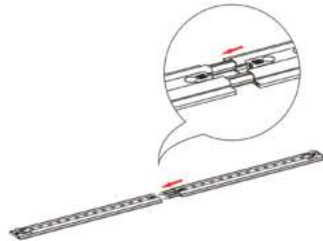

SEGO CONFIGURATION G

SEGO MODULAR LIGHTBOX DISPLAY
PRODUCT CODE:SEGO-G-15x10G

SET UP INSTRUCTIONS SEGO 200X225 FRAME ASSEMBLY

①

③

②

④

⑤