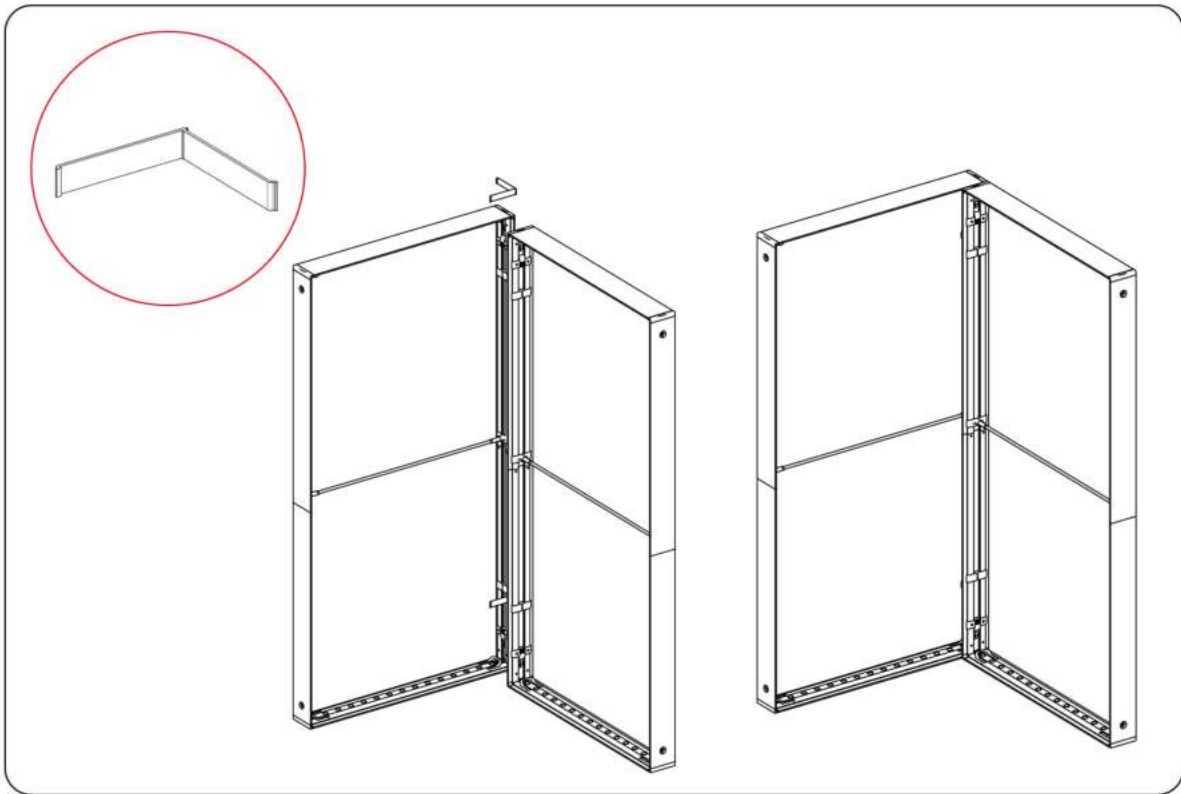

SEGO MODULAR LIGHTBOX DISPLAY

PRODUCT CODE:SEGO-G-15x10G

SEGO CONFIGURATION G

SEGO MODULAR LIGHTBOX DISPLAY

PRODUCT CODE:SEGO-G-15x10G

SEGO 100X225 FRAME ASSEMBLY

SEGO CONFIGURATION G

SEGO MODULAR LIGHTBOX DISPLAY
PRODUCT CODE:SEGO-G-15x10G

SEGO CONFIGURATION G

SEGO MODULAR LIGHTBOX DISPLAY

PRODUCT CODE:SEGO-G-15x10G

FRAME CONNECTION

SEGO CONFIGURATION G

SEGO MODULAR LIGHTBOX DISPLAY

PRODUCT CODE:SEGO-G-15x10G

SEGO CONFIGURATION G