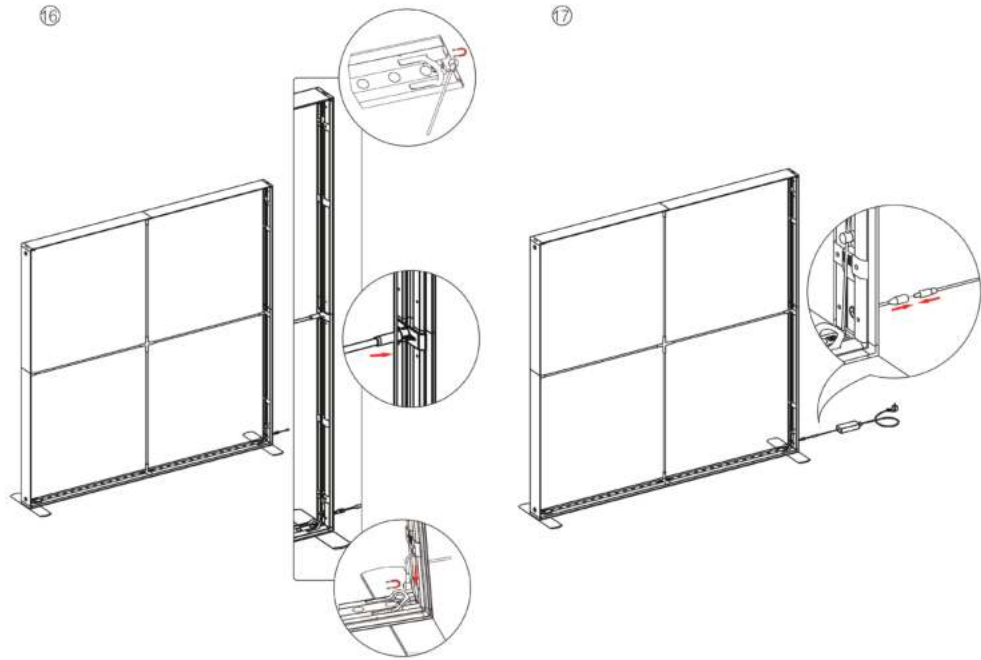

⑪

SEGO CONFIGURATION G

SEGO MODULAR LIGHTBOX DISPLAY
PRODUCT CODE:SEGO-G-15x10G

12

13

14

15

SEGO CONFIGURATION G

SEGO MODULAR LIGHTBOX DISPLAY

PRODUCT CODE:SEGO-G-15x10G

SEGO CONFIGURATION G

SEGO MODULAR LIGHTBOX DISPLAY

PRODUCT CODE:SEGO-G-15x10G

SEGO 100X225 FRAME ASSEMBLY

SEGO CONFIGURATION G

SEGO MODULAR LIGHTBOX DISPLAY
PRODUCT CODE:SEGO-G-15x10G