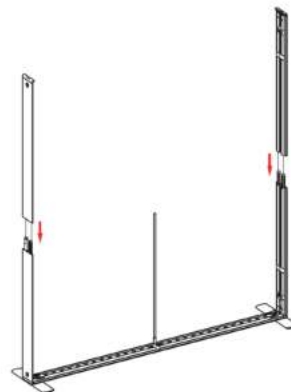

SEGO CONFIGURATION G

SEGO MODULAR LIGHTBOX DISPLAY
PRODUCT CODE:SEGO-G-15x10G

SET UP INSTRUCTIONS SEGO 200X225 FRAME ASSEMBLY

①

③

②

④

⑤

⑦

⑥

SEGO CONFIGURATION G

SEGO MODULAR LIGHTBOX DISPLAY

PRODUCT CODE:SEGO-G-15x10G

⑧

⑨

⑩