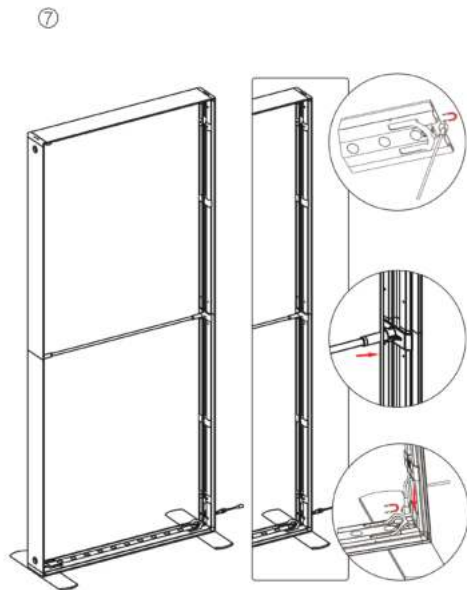

⑪

SEGO CONFIGURATION G

SEGO MODULAR LIGHTBOX DISPLAY
PRODUCT CODE:SEGO-G-15x10G

12

13

14

15

SEGO CONFIGURATION G

SEGO MODULAR LIGHTBOX DISPLAY

PRODUCT CODE:SEGO-G-15x10G

SEGO CONFIGURATION G

SEGO MODULAR LIGHTBOX DISPLAY

PRODUCT CODE:SEGO-G-15x10G

SEGO 100X225 FRAME ASSEMBLY

SEGO CONFIGURATION G

SEGO MODULAR LIGHTBOX DISPLAY
PRODUCT CODE:SEGO-G-15x10G

SEGO CONFIGURATION G

SEGO MODULAR LIGHTBOX DISPLAY

PRODUCT CODE:SEGO-G-15x10G

FRAME CONNECTION

SEGO CONFIGURATION G

SEGO MODULAR LIGHTBOX DISPLAY

PRODUCT CODE:SEGO-G-15x10G

SEGO CONFIGURATION G