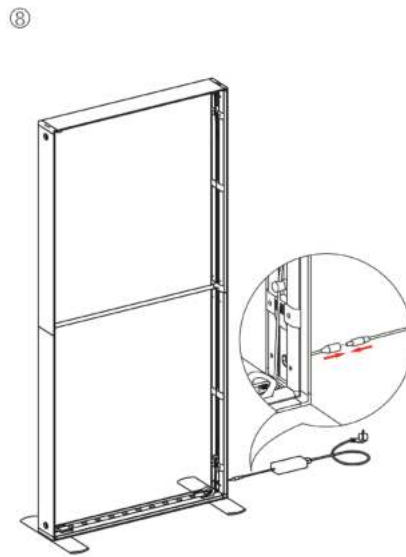

SEGO MODULAR LIGHTBOX DISPLAY

PRODUCT CODE:SEGO-G-15x10G

SEGO CONFIGURATION G

SEGO MODULAR LIGHTBOX DISPLAY

PRODUCT CODE:SEGO-G-15x10G

SEGO 100X225 FRAME ASSEMBLY

SEGO CONFIGURATION G

SEGO MODULAR LIGHTBOX DISPLAY
PRODUCT CODE:SEGO-G-15x10G

SEGO CONFIGURATION G

SEGO MODULAR LIGHTBOX DISPLAY

PRODUCT CODE:SEGO-G-15x10G

FRAME CONNECTION

SEGO CONFIGURATION G

SEGO MODULAR LIGHTBOX DISPLAY

PRODUCT CODE:SEGO-G-15x10G

SEGO CONFIGURATION G