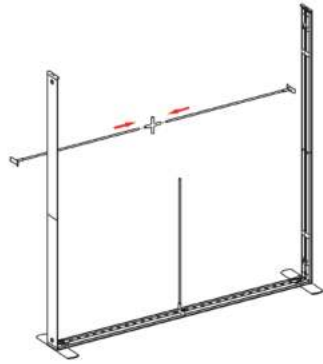

⑦

⑥

SEGO CONFIGURATION G

SEGO MODULAR LIGHTBOX DISPLAY

PRODUCT CODE:SEGO-G-15x10G

⑧

⑨

⑩