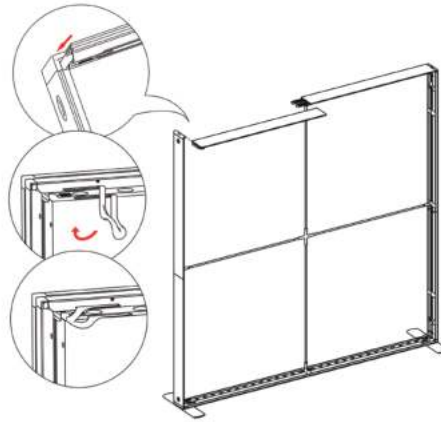

⑪

SEGO CONFIGURATION G

SEGO MODULAR LIGHTBOX DISPLAY

PRODUCT CODE:SEGO-G-15x10G

12

13

14

15