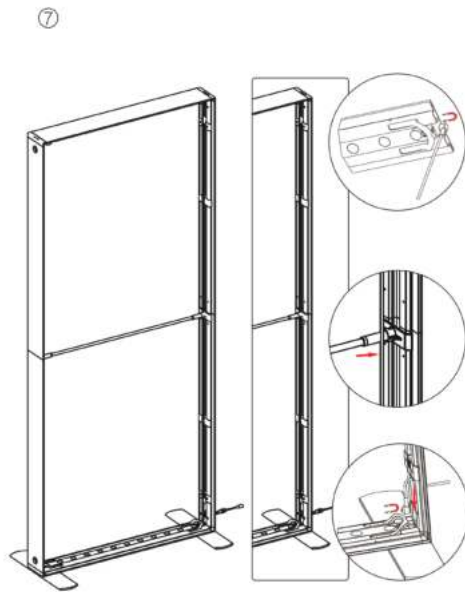

SEGO CONFIGURATION G

SEGO MODULAR LIGHTBOX DISPLAY

PRODUCT CODE:SEGO-G-15x10G