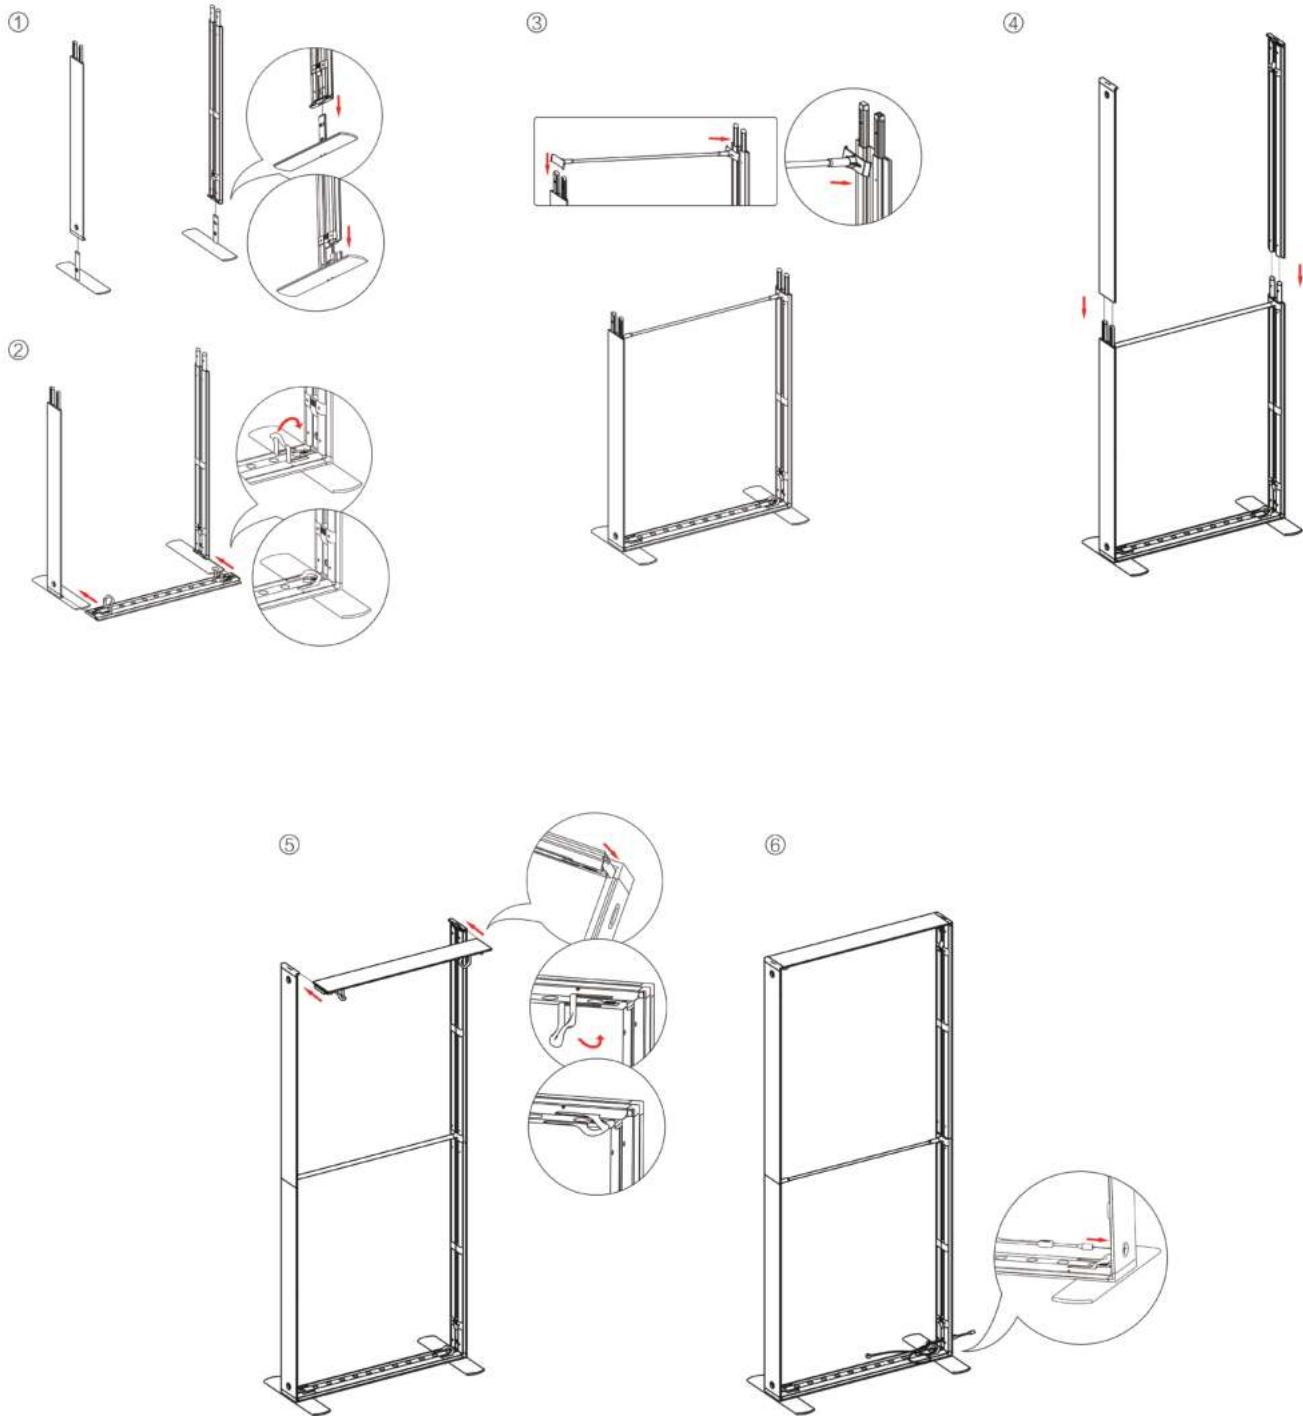

SEGO CONFIGURATION G

SEGO MODULAR LIGHTBOX DISPLAY
PRODUCT CODE:SEGO-G-15x10G

SEGO CONFIGURATION G

SEGO MODULAR LIGHTBOX DISPLAY
PRODUCT CODE:SEGO-G-15x10G

SEGO 100X225 FRAME ASSEMBLY

SEGO CONFIGURATION G

SEGO MODULAR LIGHTBOX DISPLAY