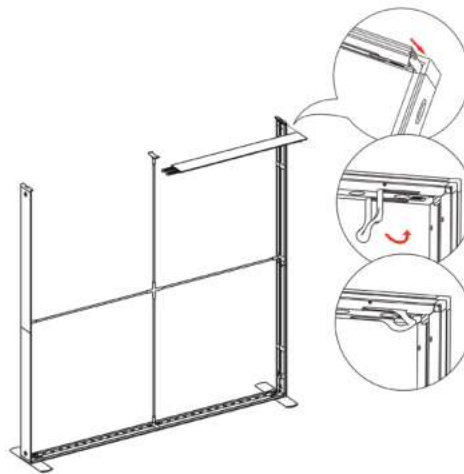

SEGO CONFIGURATION G

SEGO MODULAR LIGHTBOX DISPLAY

PRODUCT CODE:SEGO-G-15x10G

⑧

⑨

⑩

⑪