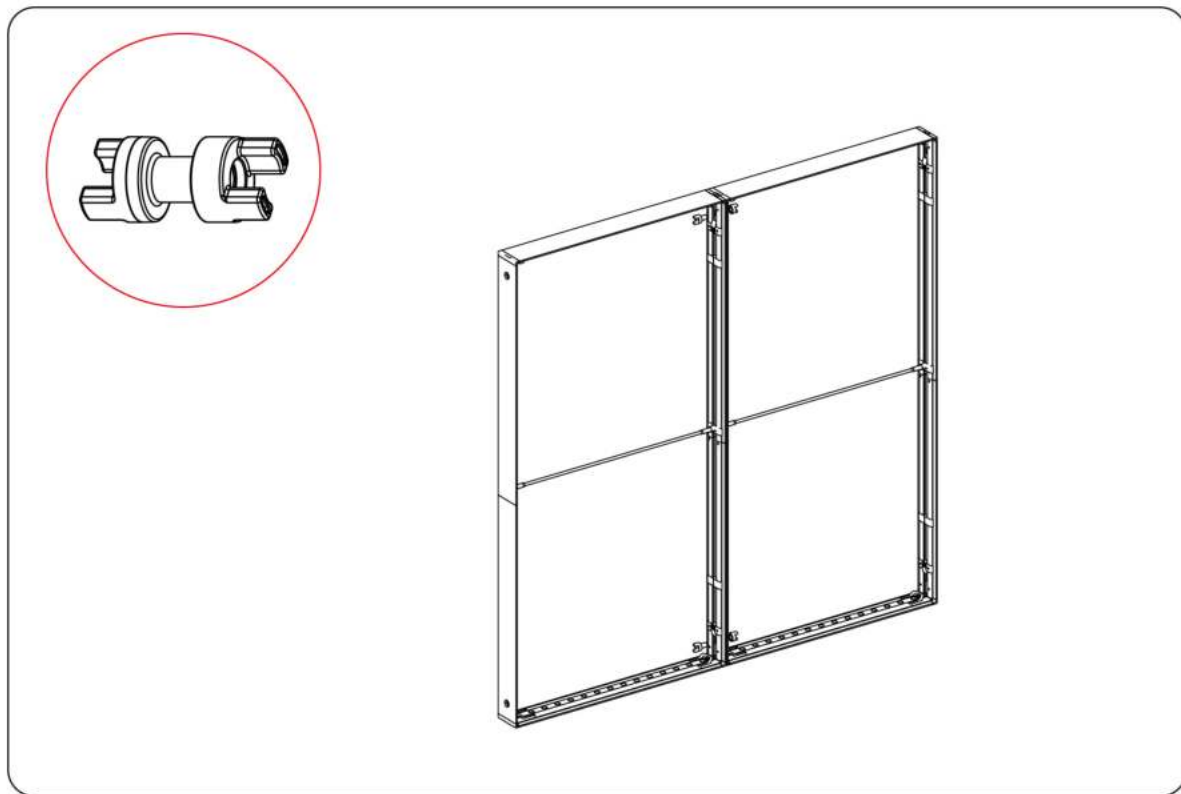

SEGO CONFIGURATION G

SEGO MODULAR LIGHTBOX DISPLAY
PRODUCT CODE:SEGO-G-15x10G

FRAME CONNECTION