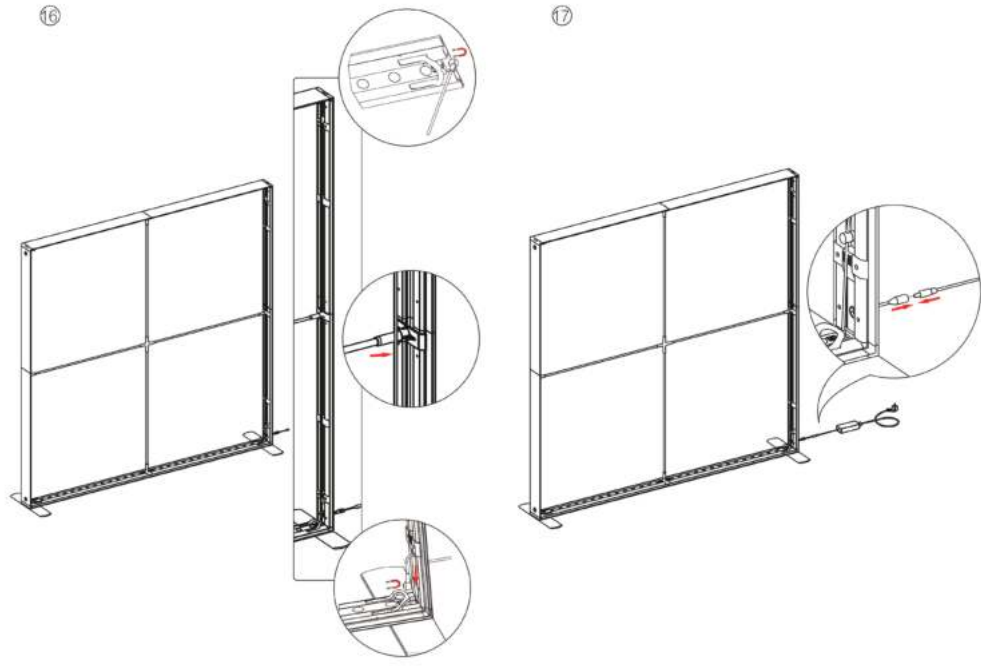

SEGO CONFIGURATION G

SEGO MODULAR LIGHTBOX DISPLAY
PRODUCT CODE:SEGO-G-15x10G