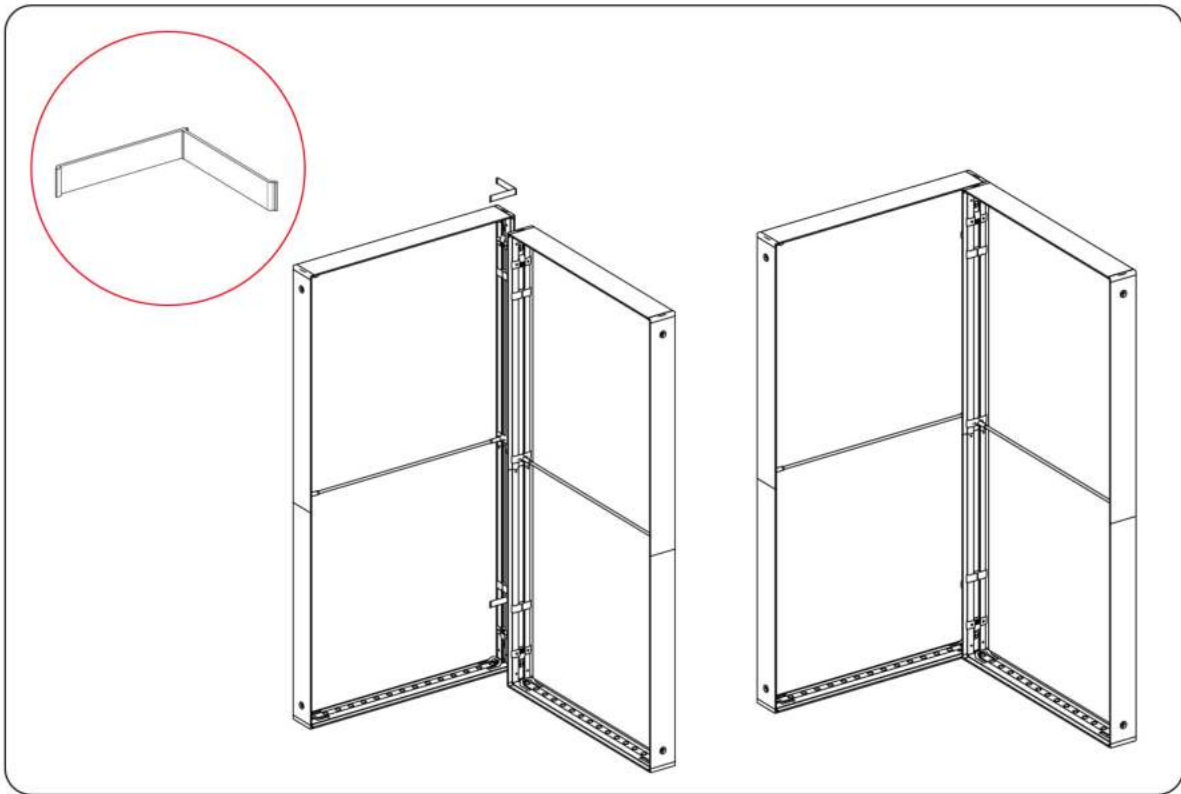

SEGO CONFIGURATION G

SEGO MODULAR LIGHTBOX DISPLAY
PRODUCT CODE:SEGO-G-15x10G

FRAME CONNECTION