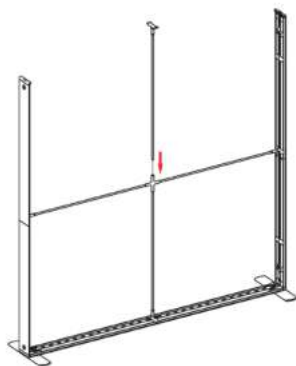

⑦

⑥

SEGO CONFIGURATION G

SEGO MODULAR LIGHTBOX DISPLAY

PRODUCT CODE:SEGO-G-15x10G

⑧

⑨

⑩