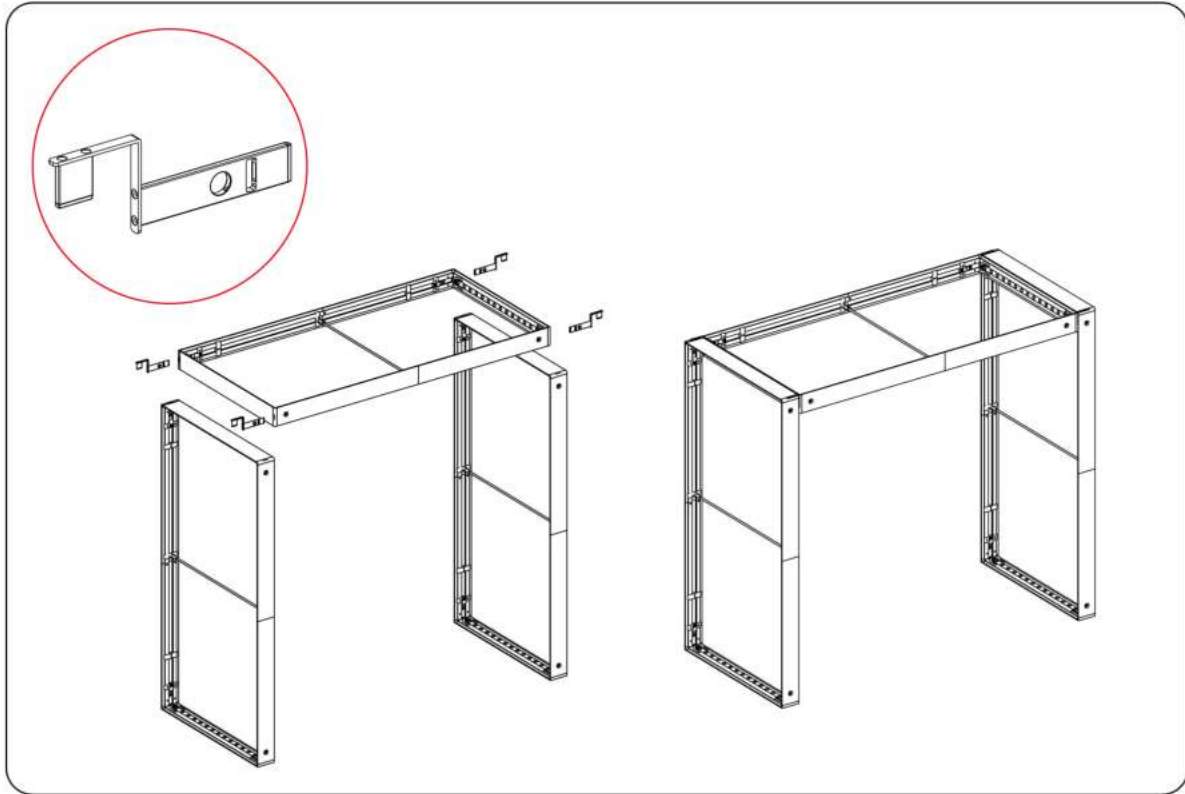

PRODUCT CODE:SEGO-G-15x10G

SEGO CONFIGURATION G

SEGO MODULAR LIGHTBOX DISPLAY
PRODUCT CODE:SEGO-G-15x10G

FRAME CONNECTION

SEGO CONFIGURATION G

SEGO MODULAR LIGHTBOX DISPLAY

PRODUCT CODE:SEGO-G-15x10G

SEGO CONFIGURATION G