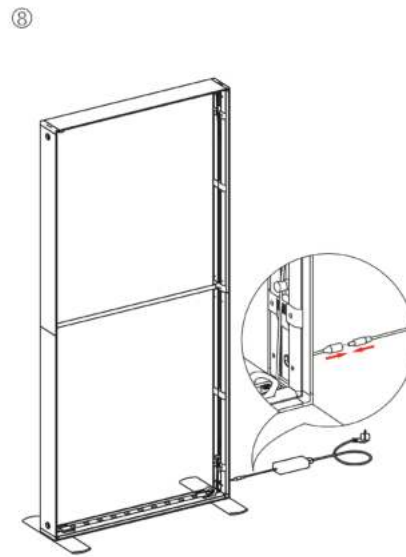

SEGO CONFIGURATION G

SEGO MODULAR LIGHTBOX DISPLAY

PRODUCT CODE:SEGO-G-15x10G