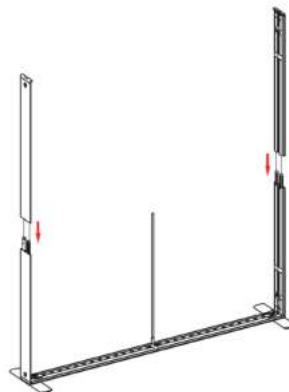

SEGO CONFIGURATION G

SEGO MODULAR LIGHTBOX DISPLAY
PRODUCT CODE:SEGO-G-15x10G

SET UP INSTRUCTIONS SEGO 200X225 FRAME ASSEMBLY

①

③

②

④

⑤

⑦

⑥