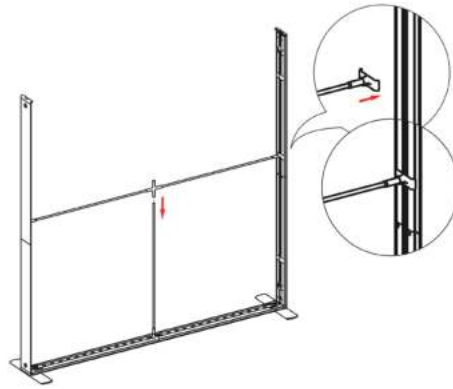

⑦

⑥

SEGO CONFIGURATION G

SEGO MODULAR LIGHTBOX DISPLAY

PRODUCT CODE:SEGO-G-15x10G

⑧

⑨

⑩