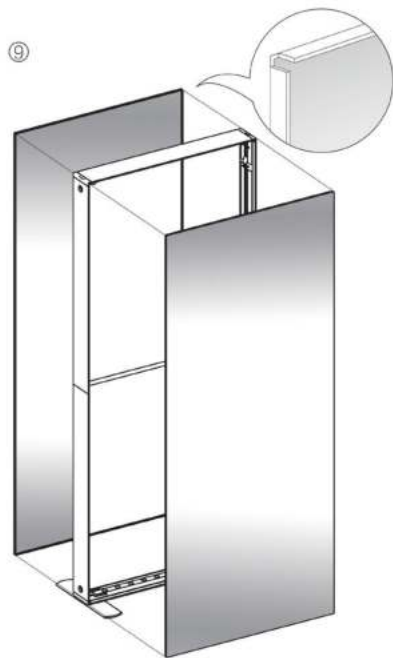

SEGO CONFIGURATION G

SEGO MODULAR LIGHTBOX DISPLAY

PRODUCT CODE:SEGO-G-15x10G