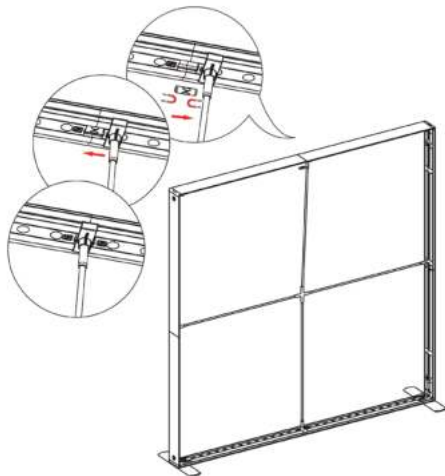

⑪

SEGO CONFIGURATION G

SEGO MODULAR LIGHTBOX DISPLAY

PRODUCT CODE:SEGO-G-15x10G

12

13

14

15

SEGO CONFIGURATION G

SEGO MODULAR LIGHTBOX DISPLAY
PRODUCT CODE:SEGO-G-15x10G

SEGO CONFIGURATION G

SEGO MODULAR LIGHTBOX DISPLAY
PRODUCT CODE:SEGO-G-15x10G

SEGO 100X225 FRAME ASSEMBLY

SEGO CONFIGURATION G

SEGO MODULAR LIGHTBOX DISPLAY