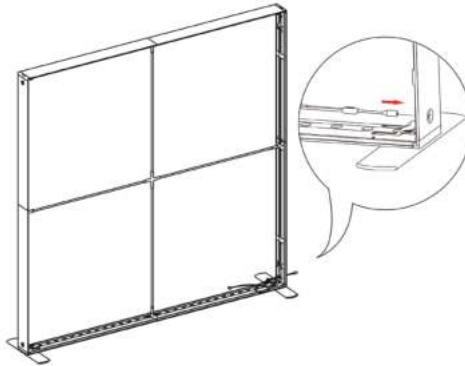

⑪

SEGO CONFIGURATION G

SEGO MODULAR LIGHTBOX DISPLAY

PRODUCT CODE:SEGO-G-15x10G

12

13

14

15