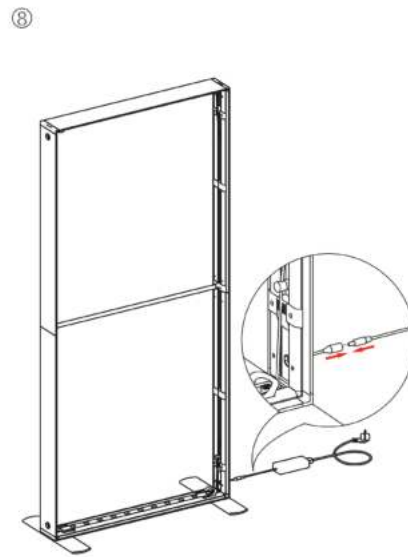

Frame	Template Dims	Notes
A	39.75"W x 88.625"H	
B	39.75"W x 88.625"H	
C	39.75"W x 88.625"H	
D	39.75"W x 88.625"H	
E	78.125"W x 88.625"H	Obstruction on front graphic
F	39.75"W x 88.625"H	
G	39.75"W x 88.625"H	
H	39.625" W x 39.75" H	Counter

SEGO CONFIGURATION H

SEGO MODULAR LIGHTBOX DISPLAY
PRODUCT CODE:SEGO-H-20x10G

SET UP INSTRUCTIONS SEGO 100X225 FRAME ASSEMBLY

SEGO CONFIGURATION H

SEGO MODULAR LIGHTBOX DISPLAY
PRODUCT CODE:SEGO-H-20x10G

SEGO CONFIGURATION H