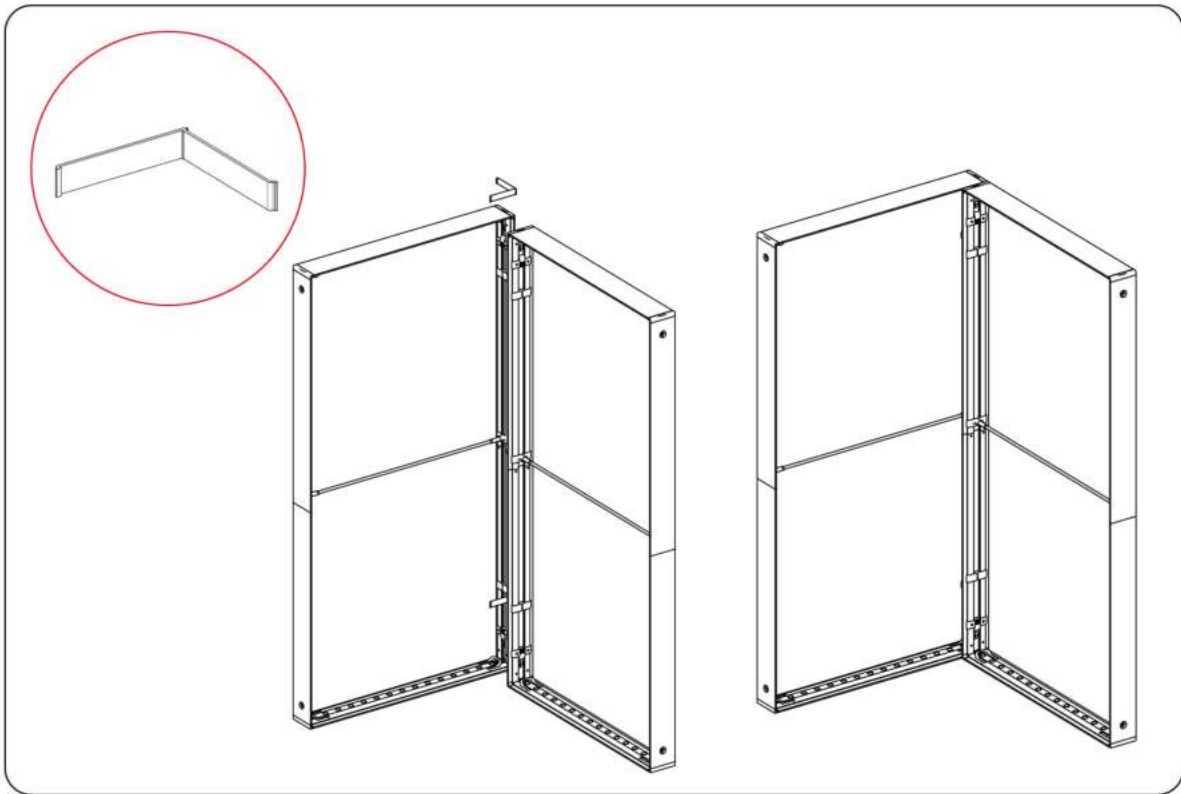

Frame	Template Dims	Notes
A	39.75"W x 88.625"H	
B	39.75"W x 88.625"H	
C	39.75"W x 88.625"H	
D	39.75"W x 88.625"H	
E	78.125"W x 88.625"H	Obstruction on front graphic
F	39.75"W x 88.625"H	
G	39.75"W x 88.625"H	
H	39.625" W x 39.75" H	Counter

SEGO MODULAR LIGHTBOX DISPLAY
PRODUCT CODE:SEGO-H-20x10G

SET UP INSTRUCTIONS SEGO COUNTER FRAME ASSEMBLY

SEGO CONFIGURATION H

SEGO MODULAR LIGHTBOX DISPLAY

PRODUCT CODE:SEGO-H-20x10G

FRAME CONNECTION

SEGO CONFIGURATION H