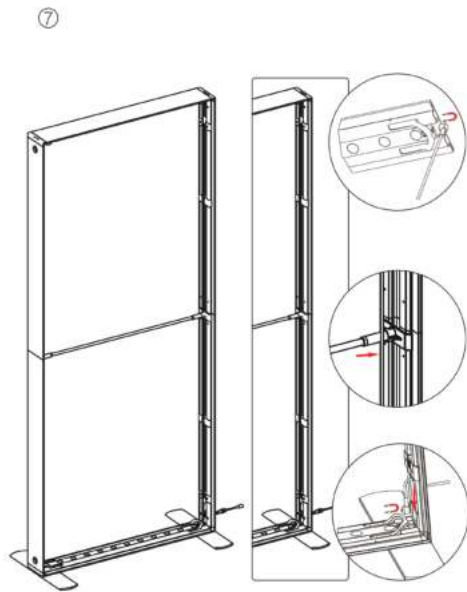

Frame	Template Dims	Notes
A	39.75"W x 88.625"H	
B	39.75"W x 88.625"H	
C	39.75"W x 88.625"H	
D	39.75"W x 88.625"H	
E	78.125"W x 88.625"H	Obstruction on front graphic
F	39.75"W x 88.625"H	
G	39.75"W x 88.625"H	
H	39.625" W x 39.75" H	Counter

SEGO CONFIGURATION H

SEGO MODULAR LIGHTBOX DISPLAY
PRODUCT CODE:SEGO-H-20x10G

SET UP INSTRUCTIONS SEGO 100X225 FRAME ASSEMBLY

SEGO CONFIGURATION H

SEGO MODULAR LIGHTBOX DISPLAY
PRODUCT CODE:SEGO-H-20x10G

SEGO CONFIGURATION H