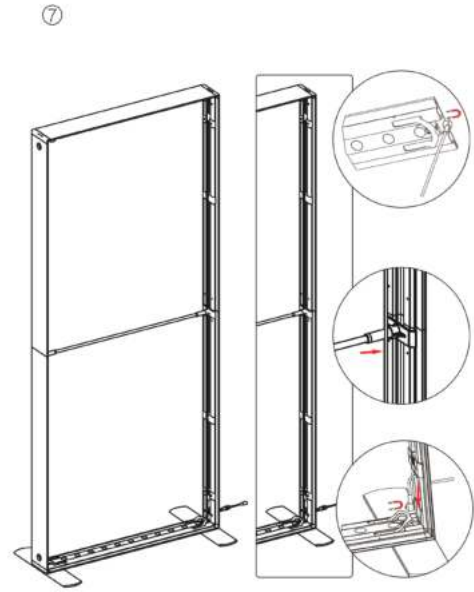

SEGO CONFIGURATION I

SEGO MODULAR LIGHTBOX DISPLAY
PRODUCT CODE:SEGO-I-20x20G

SET UP INSTRUCTIONS SEGO 100X225 FRAME ASSEMBLY

SEGO CONFIGURATION I

SEGO MODULAR LIGHTBOX DISPLAY
PRODUCT CODE:SEGO-I-20x20G

SEGO CONFIGURATION I

SEGO MODULAR LIGHTBOX DISPLAY
PRODUCT CODE:SEGO-I-20x20G

FRAME CONNECTION

SEGO CONFIGURATION I

SEGO MODULAR LIGHTBOX DISPLAY
PRODUCT CODE:SEGO-I-20x20G

TRANSFORMER WIRING CONNECTION