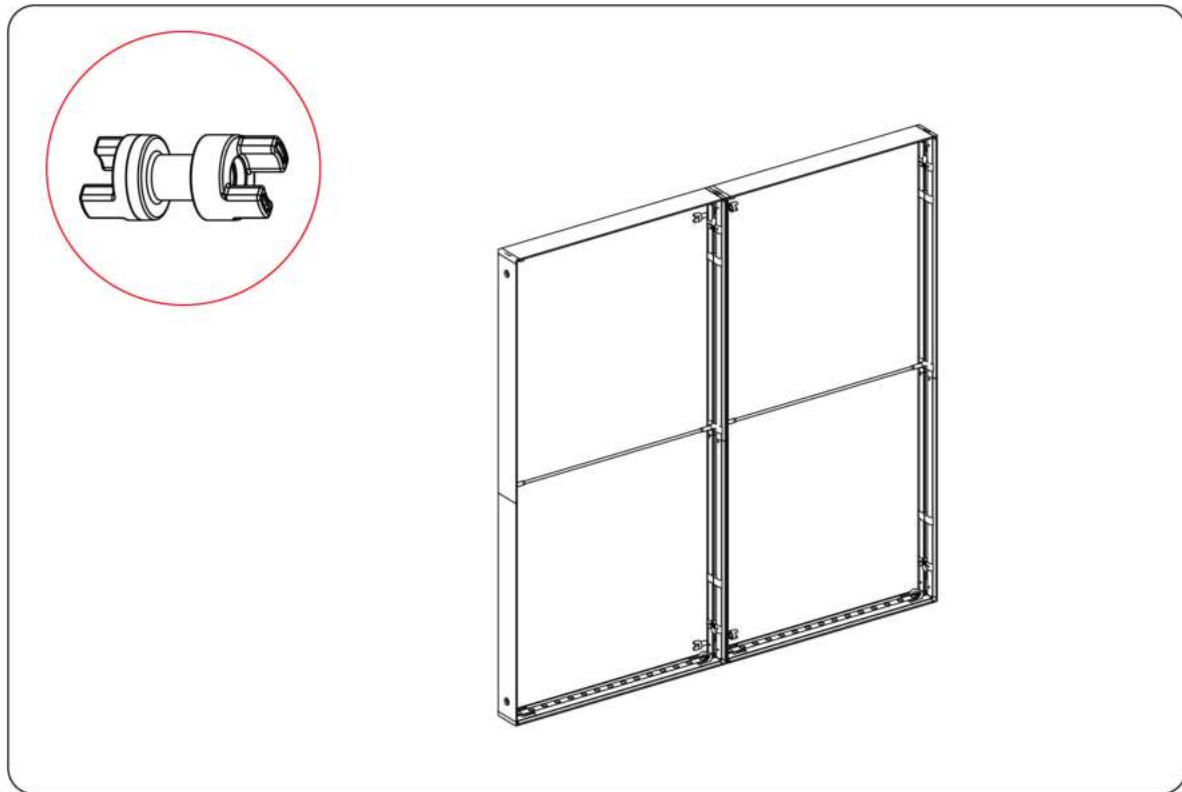

SEGO CONFIGURATION I

SEGO MODULAR LIGHTBOX DISPLAY
PRODUCT CODE:SEGO-I-20x20G

SET UP INSTRUCTIONS SEGO 100X225 FRAME ASSEMBLY

SEGO CONFIGURATION I

SEGO MODULAR LIGHTBOX DISPLAY
PRODUCT CODE:SEGO-I-20x20G

SEGO CONFIGURATION I

SEGO MODULAR LIGHTBOX DISPLAY
PRODUCT CODE:SEGO-I-20x20G

FRAME CONNECTION

SEGO CONFIGURATION I

SEGO MODULAR LIGHTBOX DISPLAY
PRODUCT CODE:SEGO-I-20x20G

TRANSFORMER WIRING CONNECTION