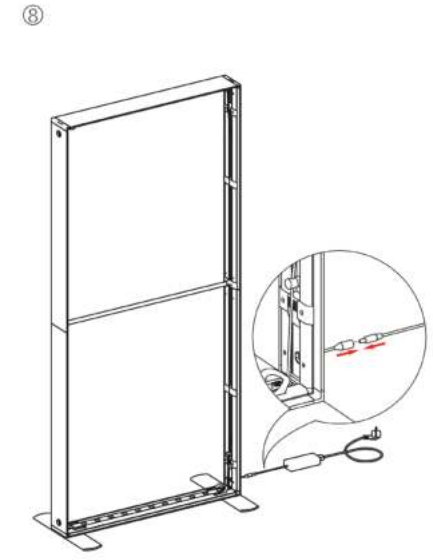

SEGO CONFIGURATION I

SEGO MODULAR LIGHTBOX DISPLAY
PRODUCT CODE:SEGO-I-20x20G

SET UP INSTRUCTIONS SEGO 100X225 FRAME ASSEMBLY

SEGO CONFIGURATION I

SEGO MODULAR LIGHTBOX DISPLAY
PRODUCT CODE:SEGO-I-20x20G

SEGO CONFIGURATION I

SEGO MODULAR LIGHTBOX DISPLAY
PRODUCT CODE:SEGO-I-20x20G

FRAME CONNECTION

SEGO CONFIGURATION I

SEGO MODULAR LIGHTBOX DISPLAY
PRODUCT CODE:SEGO-I-20x20G

TRANSFORMER WIRING CONNECTION