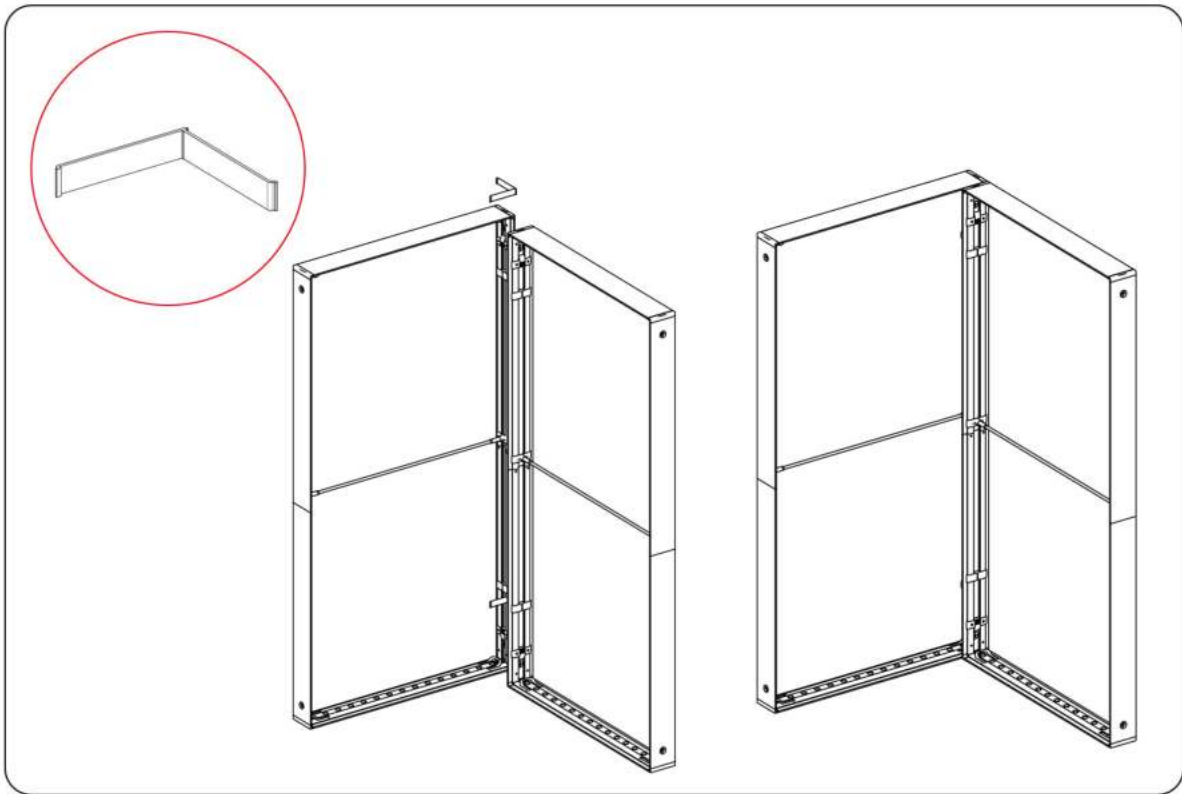

SEGO CONFIGURATION I

SEGO MODULAR LIGHTBOX DISPLAY
PRODUCT CODE:SEGO-I-20x20G

SET UP INSTRUCTIONS SEGO 100X225 FRAME ASSEMBLY

SEGO CONFIGURATION I

SEGO MODULAR LIGHTBOX DISPLAY
PRODUCT CODE:SEGO-I-20x20G

SEGO CONFIGURATION I

SEGO MODULAR LIGHTBOX DISPLAY
PRODUCT CODE:SEGO-I-20x20G

FRAME CONNECTION

SEGO CONFIGURATION I

SEGO MODULAR LIGHTBOX DISPLAY
PRODUCT CODE:SEGO-I-20x20G

TRANSFORMER WIRING CONNECTION