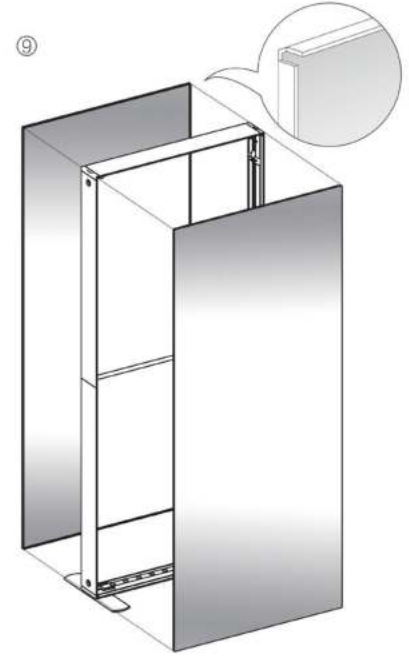

SEGO CONFIGURATION I

SEGO MODULAR LIGHTBOX DISPLAY
PRODUCT CODE:SEGO-I-20x20G

SET UP INSTRUCTIONS SEGO 100X225 FRAME ASSEMBLY

SEGO CONFIGURATION I

SEGO MODULAR LIGHTBOX DISPLAY
PRODUCT CODE:SEGO-I-20x20G

SEGO CONFIGURATION I

SEGO MODULAR LIGHTBOX DISPLAY
PRODUCT CODE:SEGO-I-20x20G

FRAME CONNECTION

SEGO CONFIGURATION I

SEGO MODULAR LIGHTBOX DISPLAY
PRODUCT CODE:SEGO-I-20x20G

TRANSFORMER WIRING CONNECTION