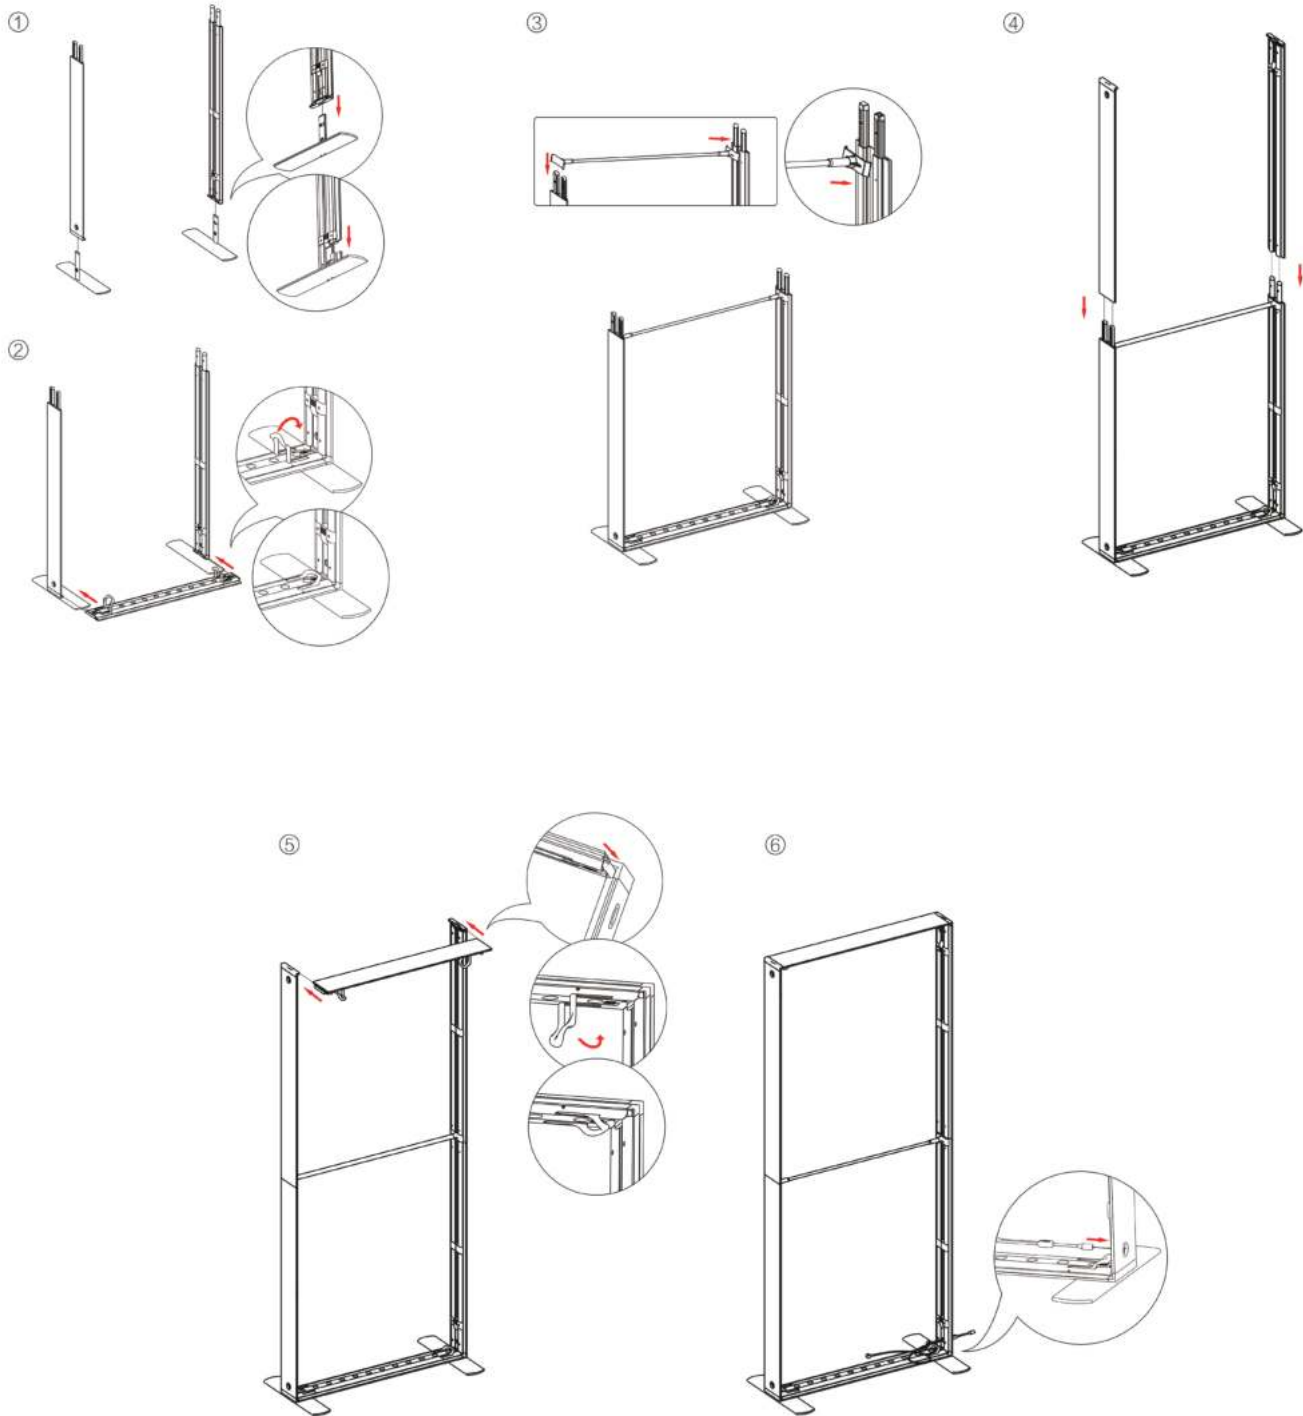

SEGO CONFIGURATION I

SEGO MODULAR LIGHTBOX DISPLAY
PRODUCT CODE:SEGO-I-20x20G

SET UP INSTRUCTIONS SEGO 100X225 FRAME ASSEMBLY

SEGO CONFIGURATION I

SEGO MODULAR LIGHTBOX DISPLAY
PRODUCT CODE:SEGO-I-20x20G

SEGO CONFIGURATION I

SEGO MODULAR LIGHTBOX DISPLAY
PRODUCT CODE:SEGO-I-20x20G

FRAME CONNECTION

SEGO CONFIGURATION I

SEGO MODULAR LIGHTBOX DISPLAY
PRODUCT CODE:SEGO-I-20x20G

TRANSFORMER WIRING CONNECTION